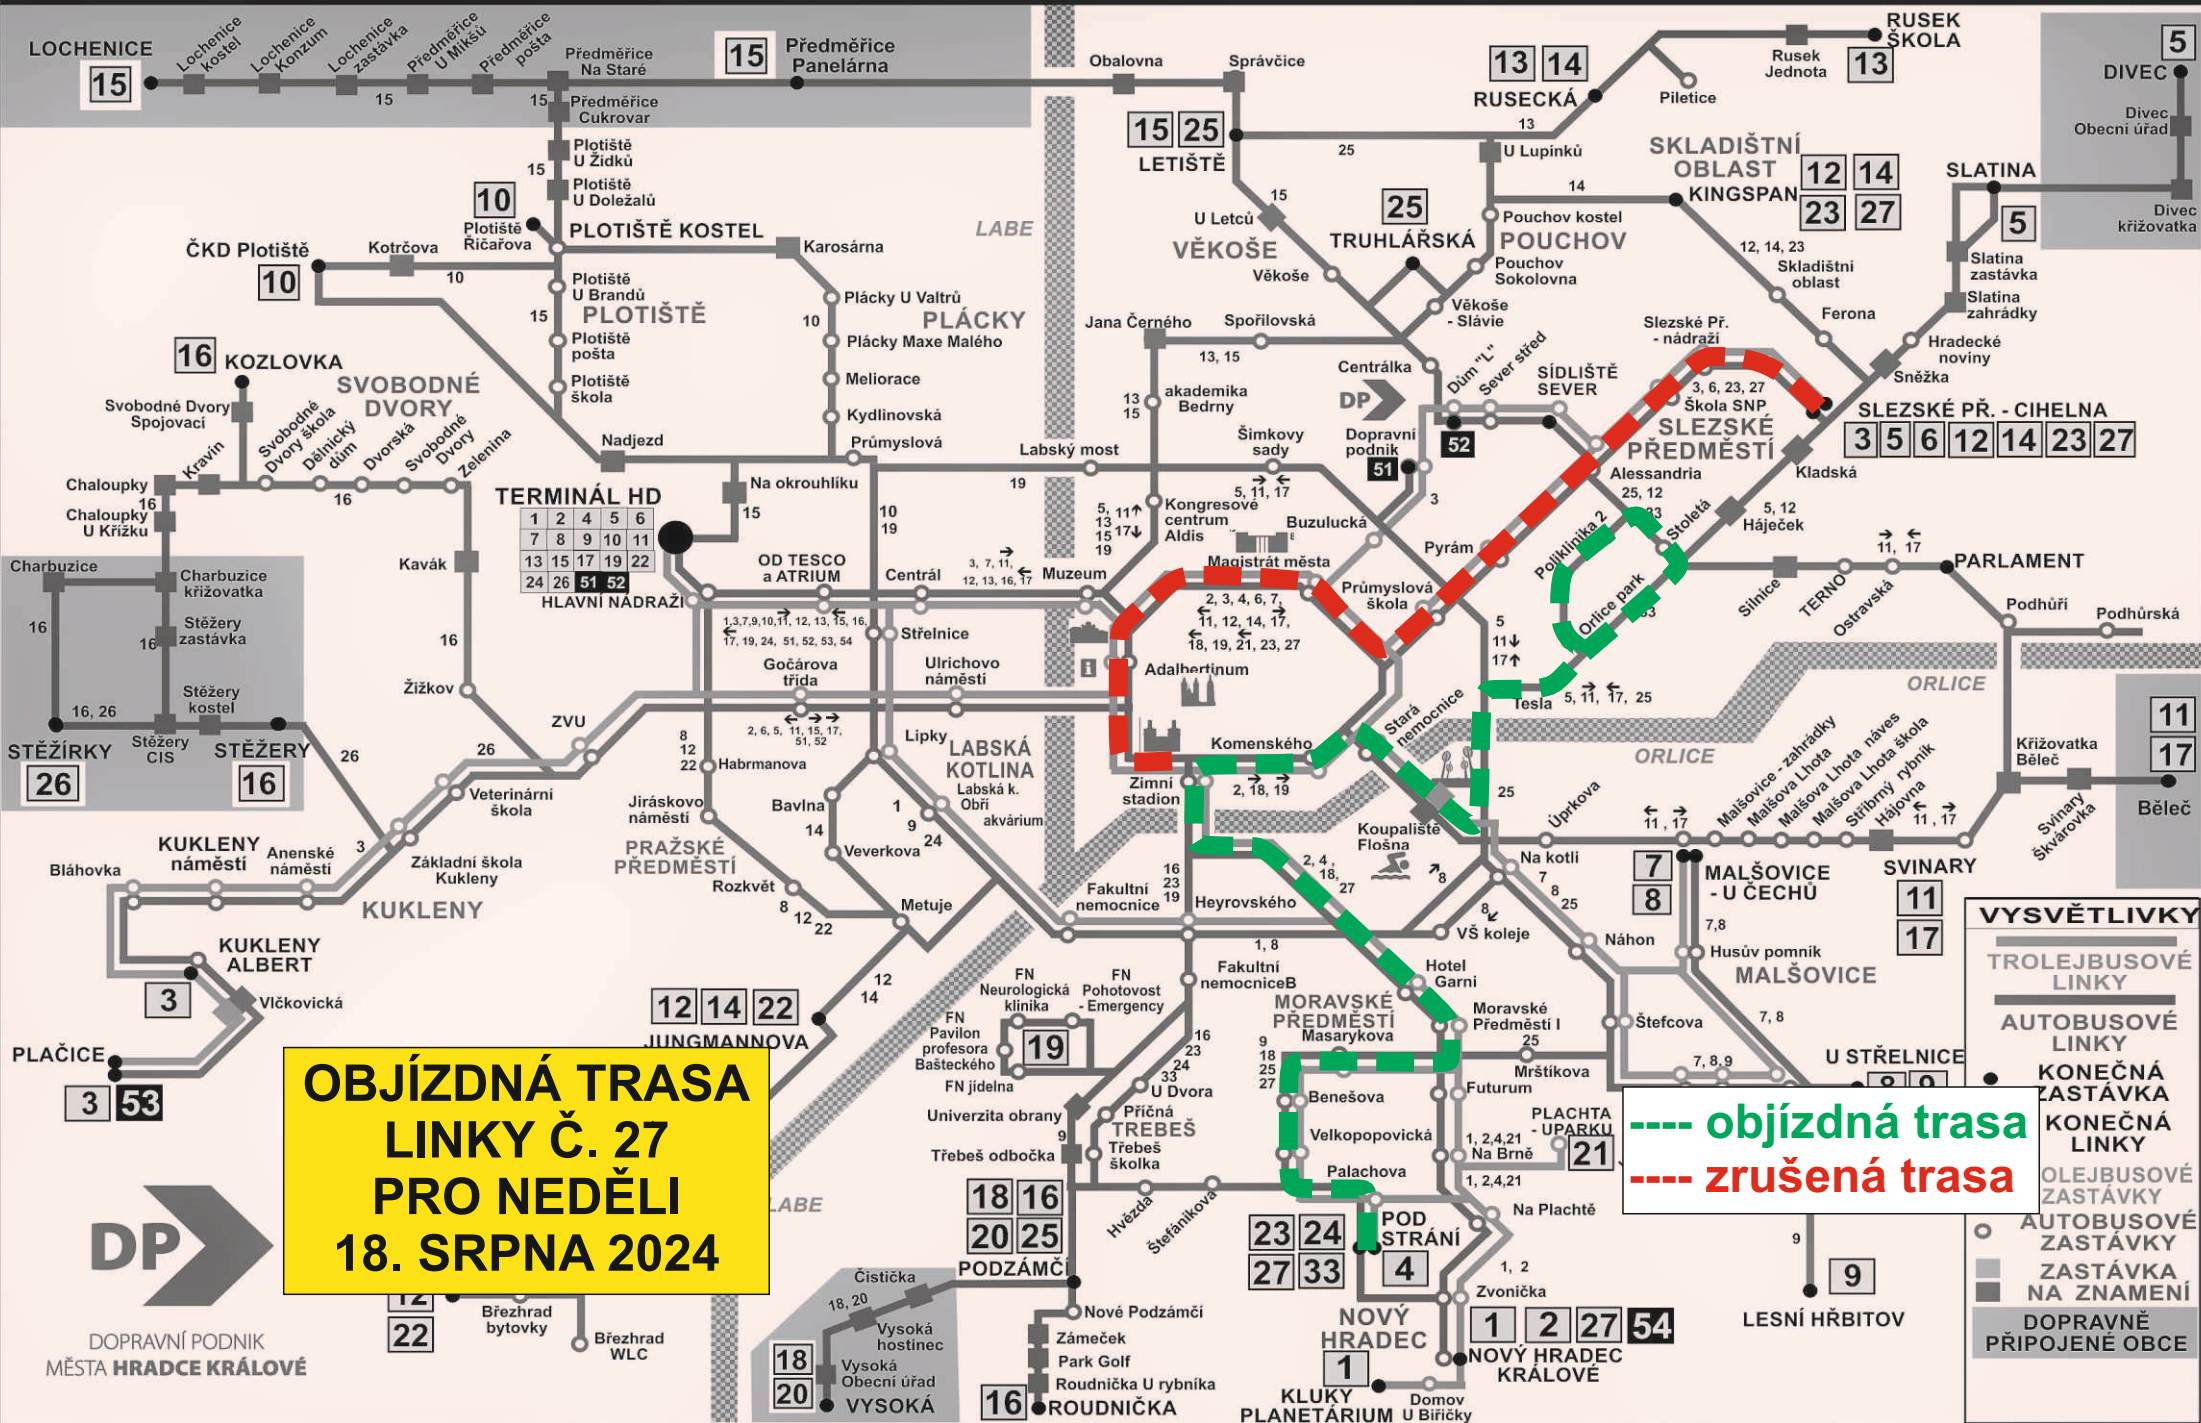

ORIENTAČNÍ SCHÉMA LINEK MĚSTSKÉ HROMADNÉ DOPRAVY V HRADCI KRÁLOVÉ

ORIENTAČNÍ SCHÉMA LINEK MĚSTSKÉ HROMADNÉ DOPRAVY V HRADCI KRÁLOVÉ

ORIENTAČNÍ SCHÉMA LINEK MĚSTSKÉ HROMADNÉ DOPRAVY V HRADCI KRÁLOVÉ

ORIENTAČNÍ SCHÉMA LINEK MĚSTSKÉ HROMADNÉ DOPRAVY V HRADCI KRÁLOVÉ

ORIENTAČNÍ SCHÉMA LINEK MĚSTSKÉ HROMADNÉ DOPRAVY V HRADCI KRÁLOVÉ

ORIENTAČNÍ SCHÉMA LINEK MĚSTSKÉ HROMADNÉ DOPRAVY V HRADCI KRÁLOVÉ

1	2	4	5	6
7	8	9	10	11
13	15	17	19	22
24	26	51	52	

ORIENTAČNÍ SCHÉMA LINEK MĚSTSKÉ HROMADNÉ DOPRAVY V HRADCI KRÁLOVÉ

ORIENTAČNÍ SCHÉMA LINEK MĚSTSKÉ HROMADNÉ DOPRAVY V HRADCI KRÁLOVÉ

ORIENTAČNÍ SCHÉMA LINEK MĚSTSKÉ HROMADNÉ DOPRAVY V HRADCI KRÁLOVÉ