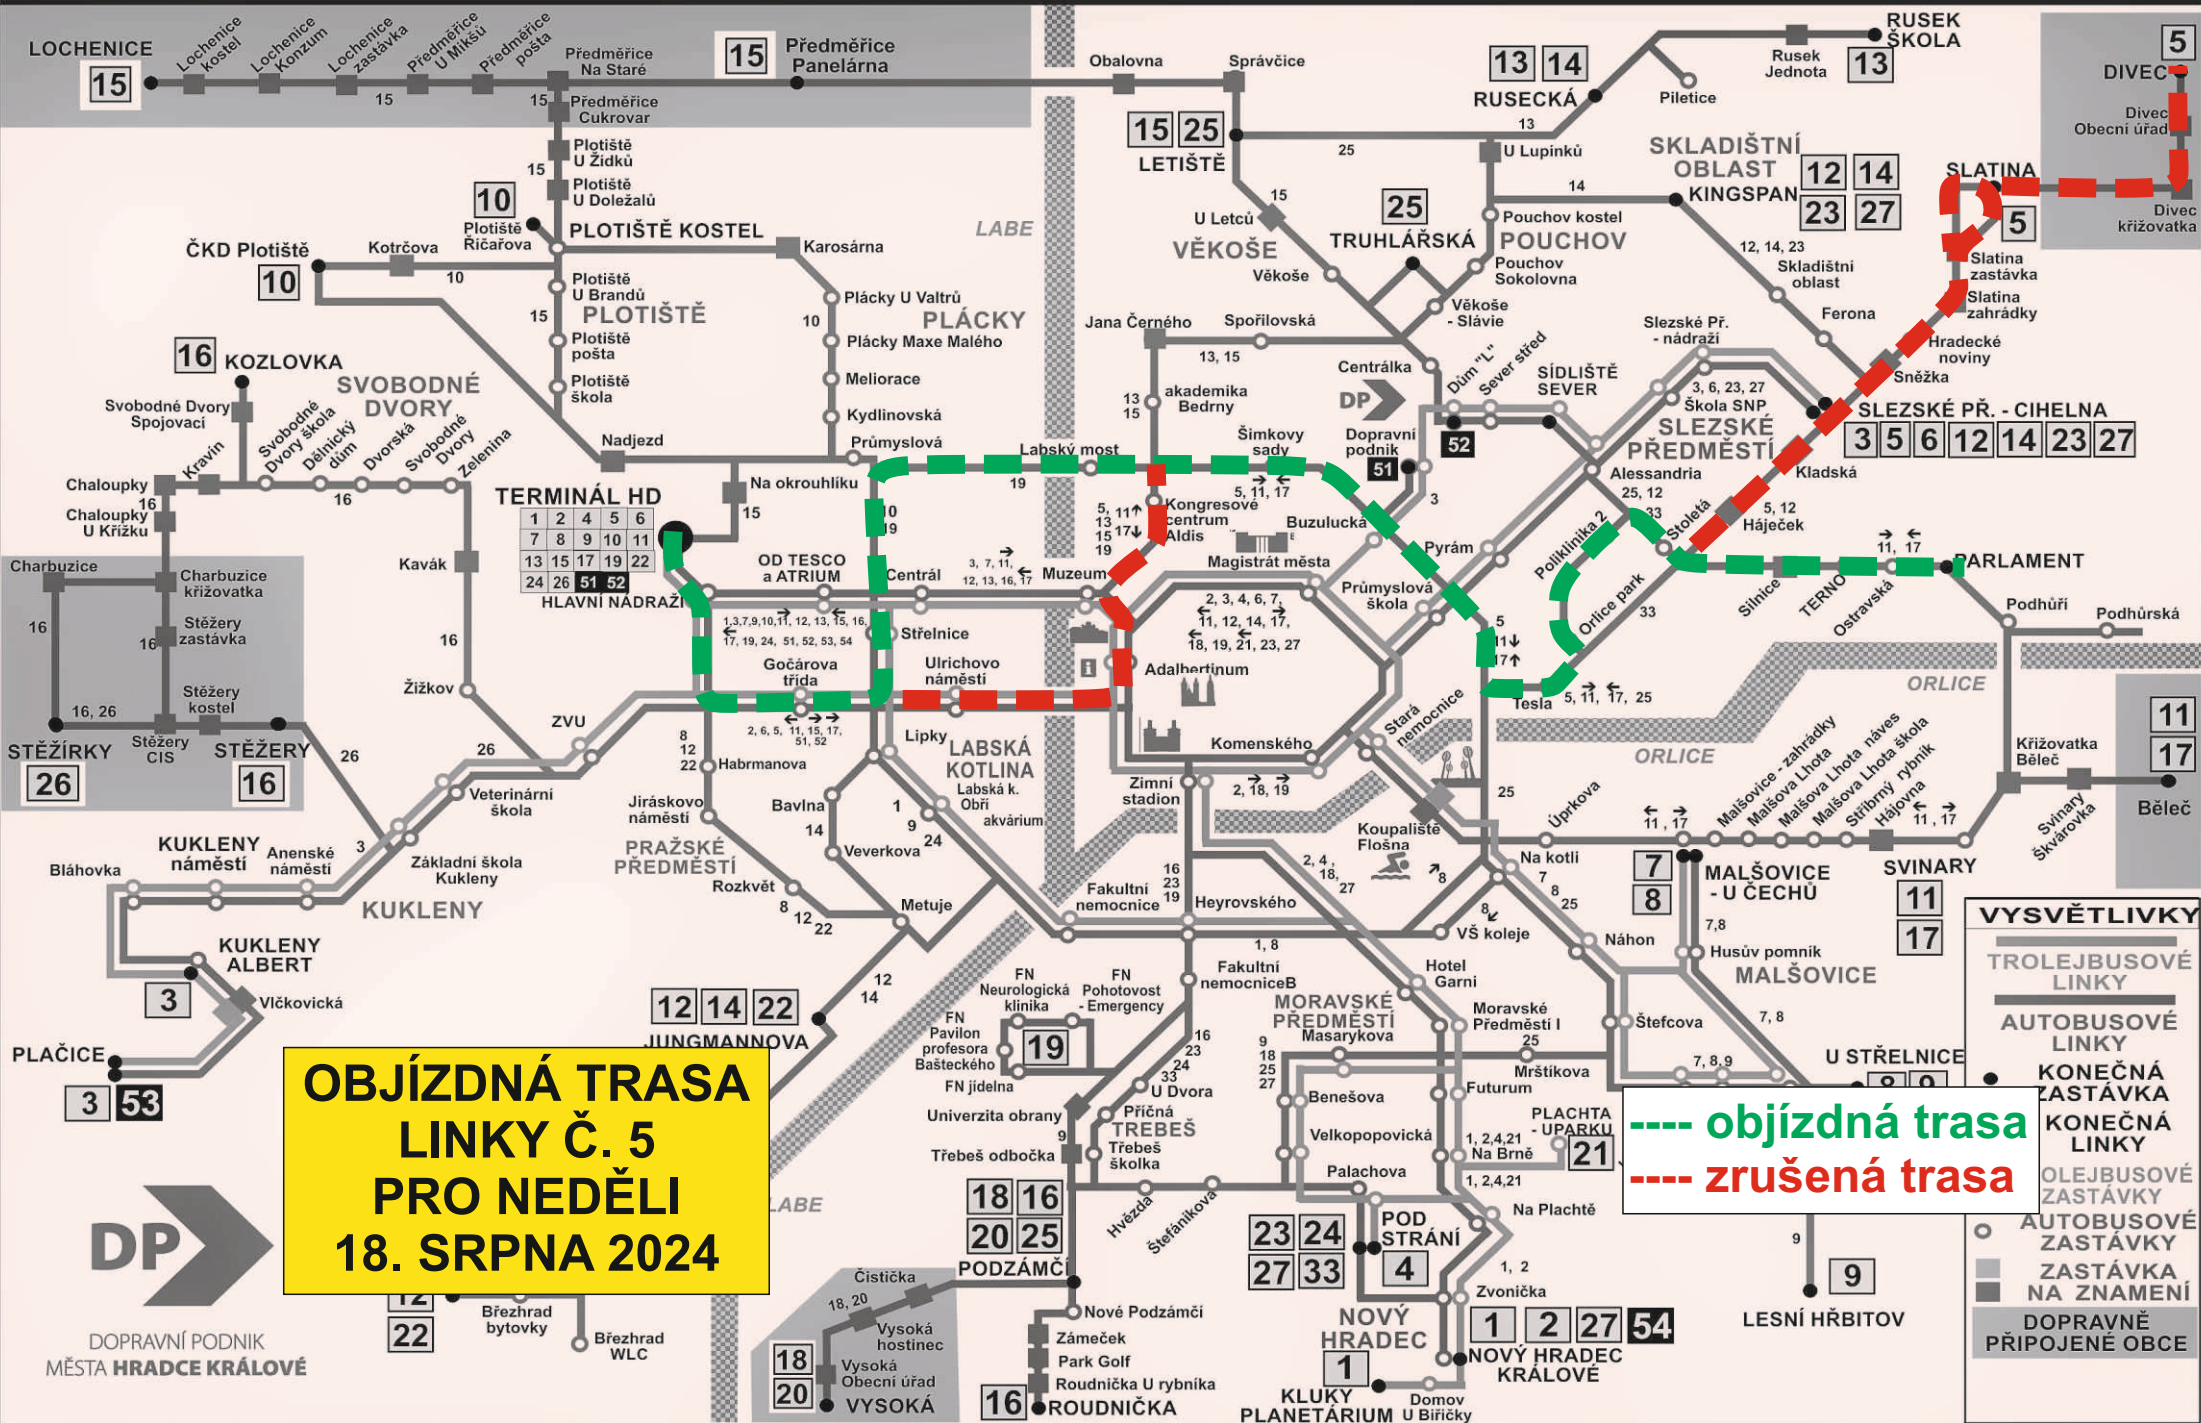

ORIENTAČNÍ SCHÉMA LINEK MĚSTSKÉ HROMADNÉ DOPRAVY V HRADCI KRÁLOVÉ

ORIENTAČNÍ SCHÉMA LINEK MĚSTSKÉ HROMADNÉ DOPRAVY V HRADCI KRÁLOVÉ

ORIENTAČNÍ SCHÉMA LINEK MĚSTSKÉ HROMADNÉ DOPRAVY V HRADCI KRÁLOVÉ

ORIENTAČNÍ SCHÉMA LINEK MĚSTSKÉ HROMADNÉ DOPRAVY V HRADCI KRÁLOVÉ

ORIENTAČNÍ SCHÉMA LINEK MĚSTSKÉ HROMADNÉ DOPRAVY V HRADCI KRÁLOVÉ

ORIENTAČNÍ SCHÉMA LINEK MĚSTSKÉ HROMADNÉ DOPRAVY V HRADCI KRÁLOVÉ

1	2	4	5	6
7	8	9	10	11
13	15	17	19	22
24	26	51	52	

ORIENTAČNÍ SCHÉMA LINEK MĚSTSKÉ HROMADNÉ DOPRAVY V HRADCI KRÁLOVÉ

ORIENTAČNÍ SCHÉMA LINEK MĚSTSKÉ HROMADNÉ DOPRAVY V HRADCI KRÁLOVÉ

ORIENTAČNÍ SCHÉMA LINEK MĚSTSKÉ HROMADNÉ DOPRAVY V HRADCI KRÁLOVÉ