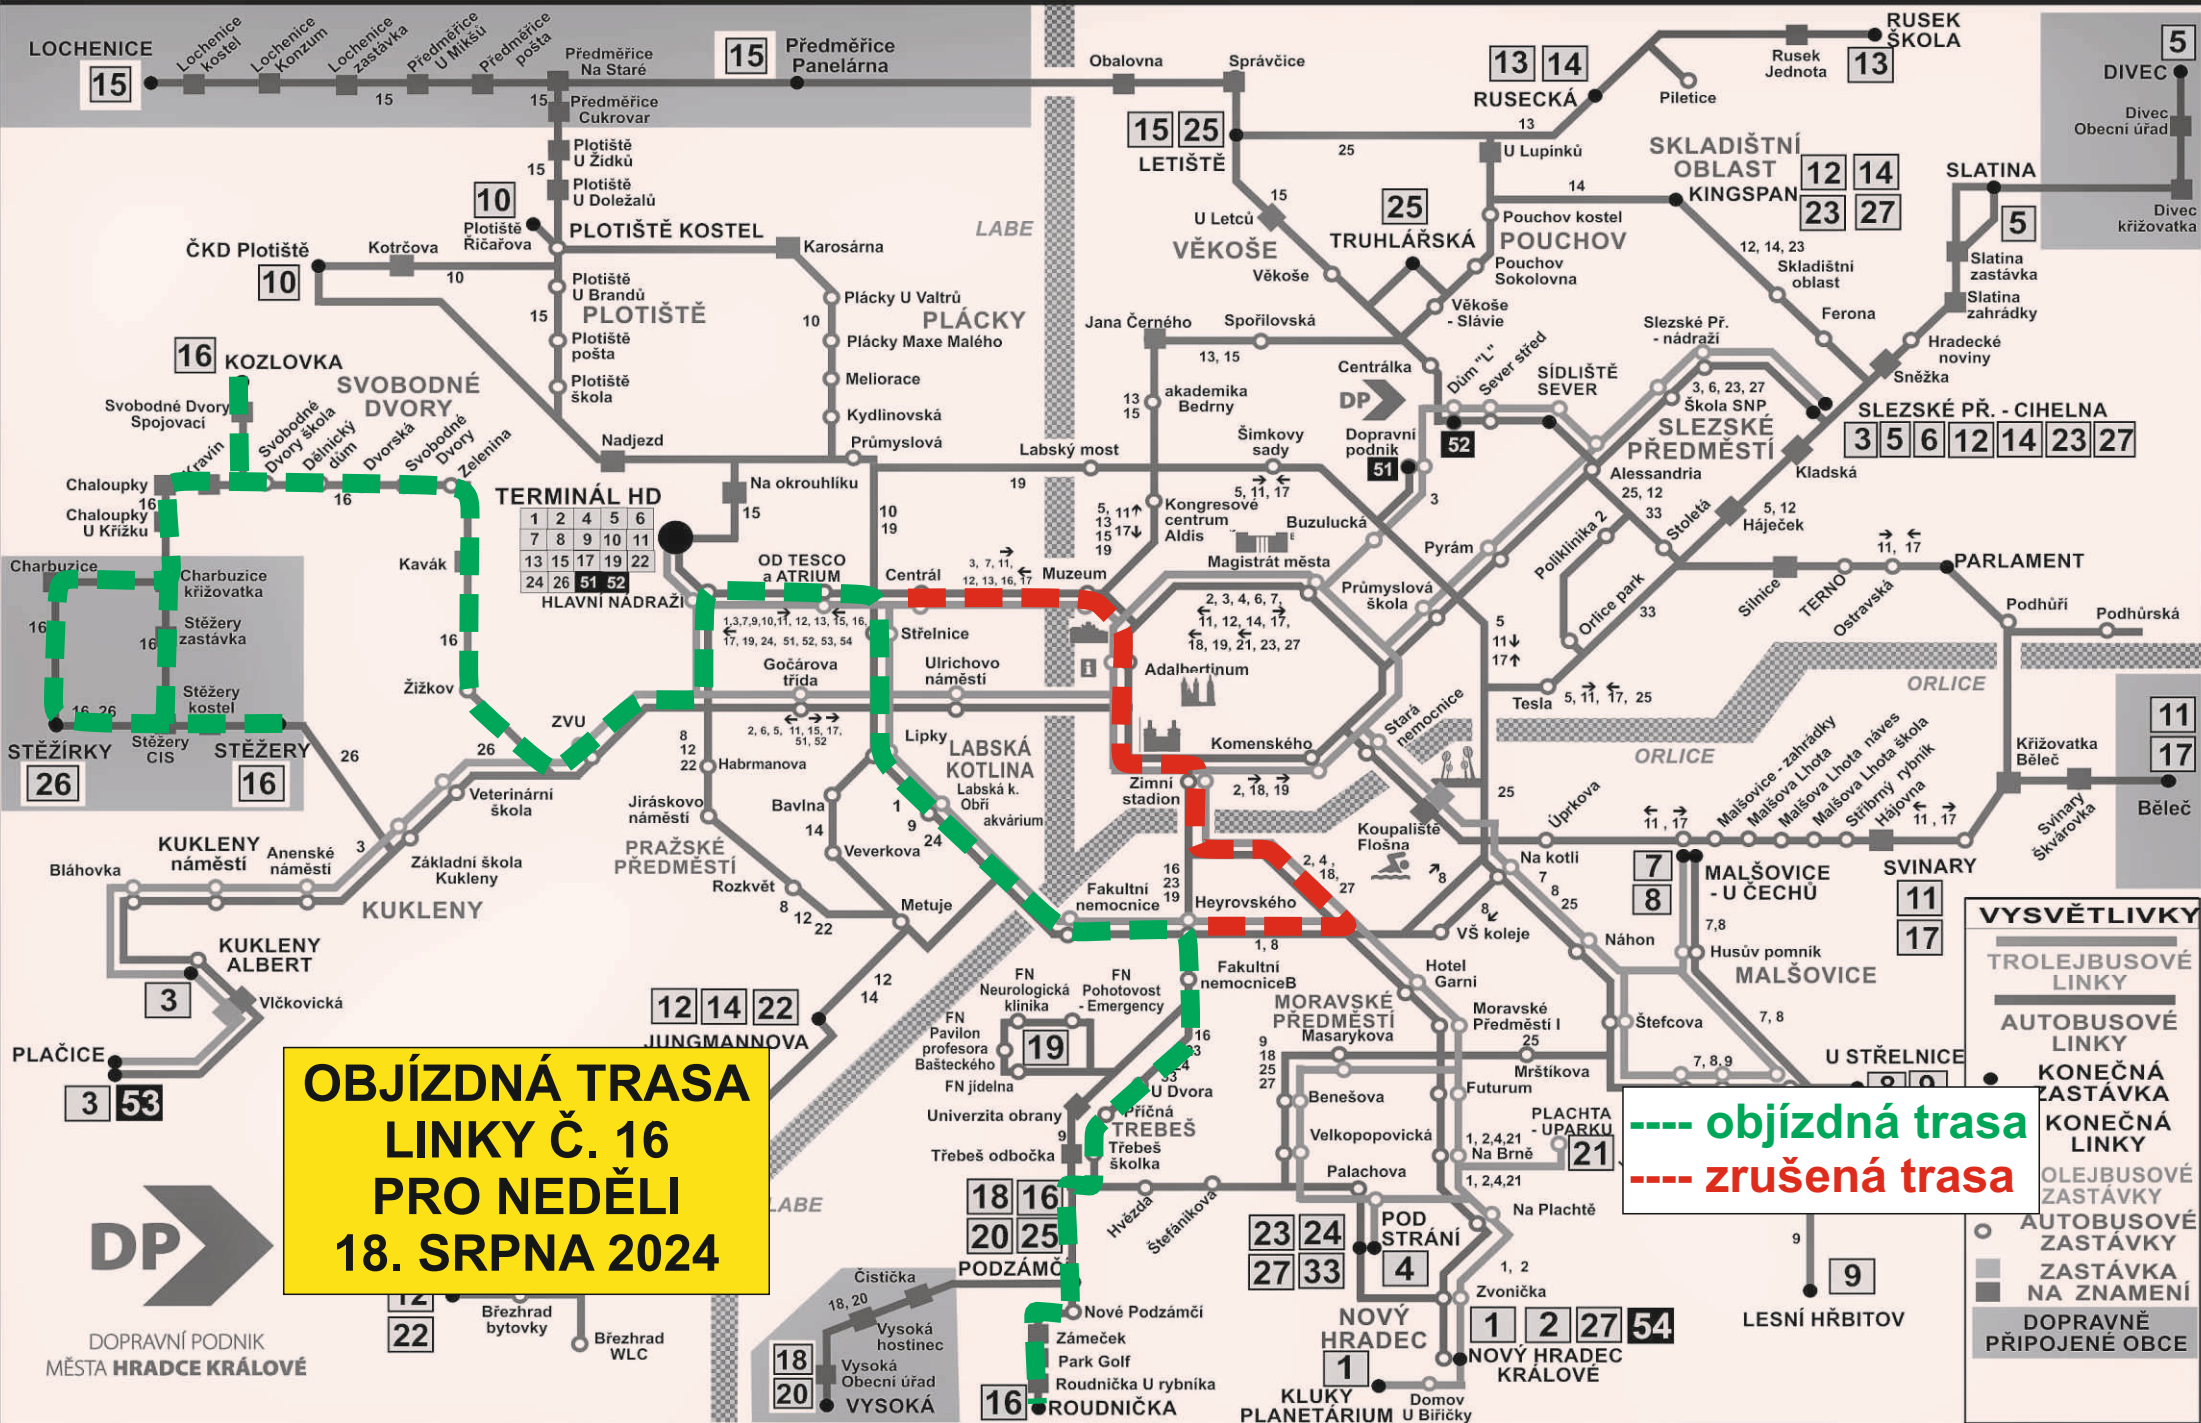

ORIENTAČNÍ SCHÉMA LINEK MĚSTSKÉ HROMADNÉ DOPRAVY V HRADCI KRÁLOVÉ

ORIENTAČNÍ SCHÉMA LINEK MĚSTSKÉ HROMADNÉ DOPRAVY V HRADCI KRÁLOVÉ

ORIENTAČNÍ SCHÉMA LINEK MĚSTSKÉ HROMADNÉ DOPRAVY V HRADCI KRÁLOVÉ

ORIENTAČNÍ SCHÉMA LINEK MĚSTSKÉ HROMADNÉ DOPRAVY V HRADCI KRÁLOVÉ

ORIENTAČNÍ SCHÉMA LINEK MĚSTSKÉ HROMADNÉ DOPRAVY V HRADCI KRÁLOVÉ

ORIENTAČNÍ SCHÉMA LINEK MĚSTSKÉ HROMADNÉ DOPRAVY V HRADCI KRÁLOVÉ

1	2	4	5	6
7	8	9	10	11
13	15	17	19	22
24	26	51	52	

ORIENTAČNÍ SCHÉMA LINEK MĚSTSKÉ HROMADNÉ DOPRAVY V HRADCI KRÁLOVÉ

ORIENTAČNÍ SCHÉMA LINEK MĚSTSKÉ HROMADNÉ DOPRAVY V HRADCI KRÁLOVÉ

ORIENTAČNÍ SCHÉMA LINEK MĚSTSKÉ HROMADNÉ DOPRAVY V HRADCI KRÁLOVÉ