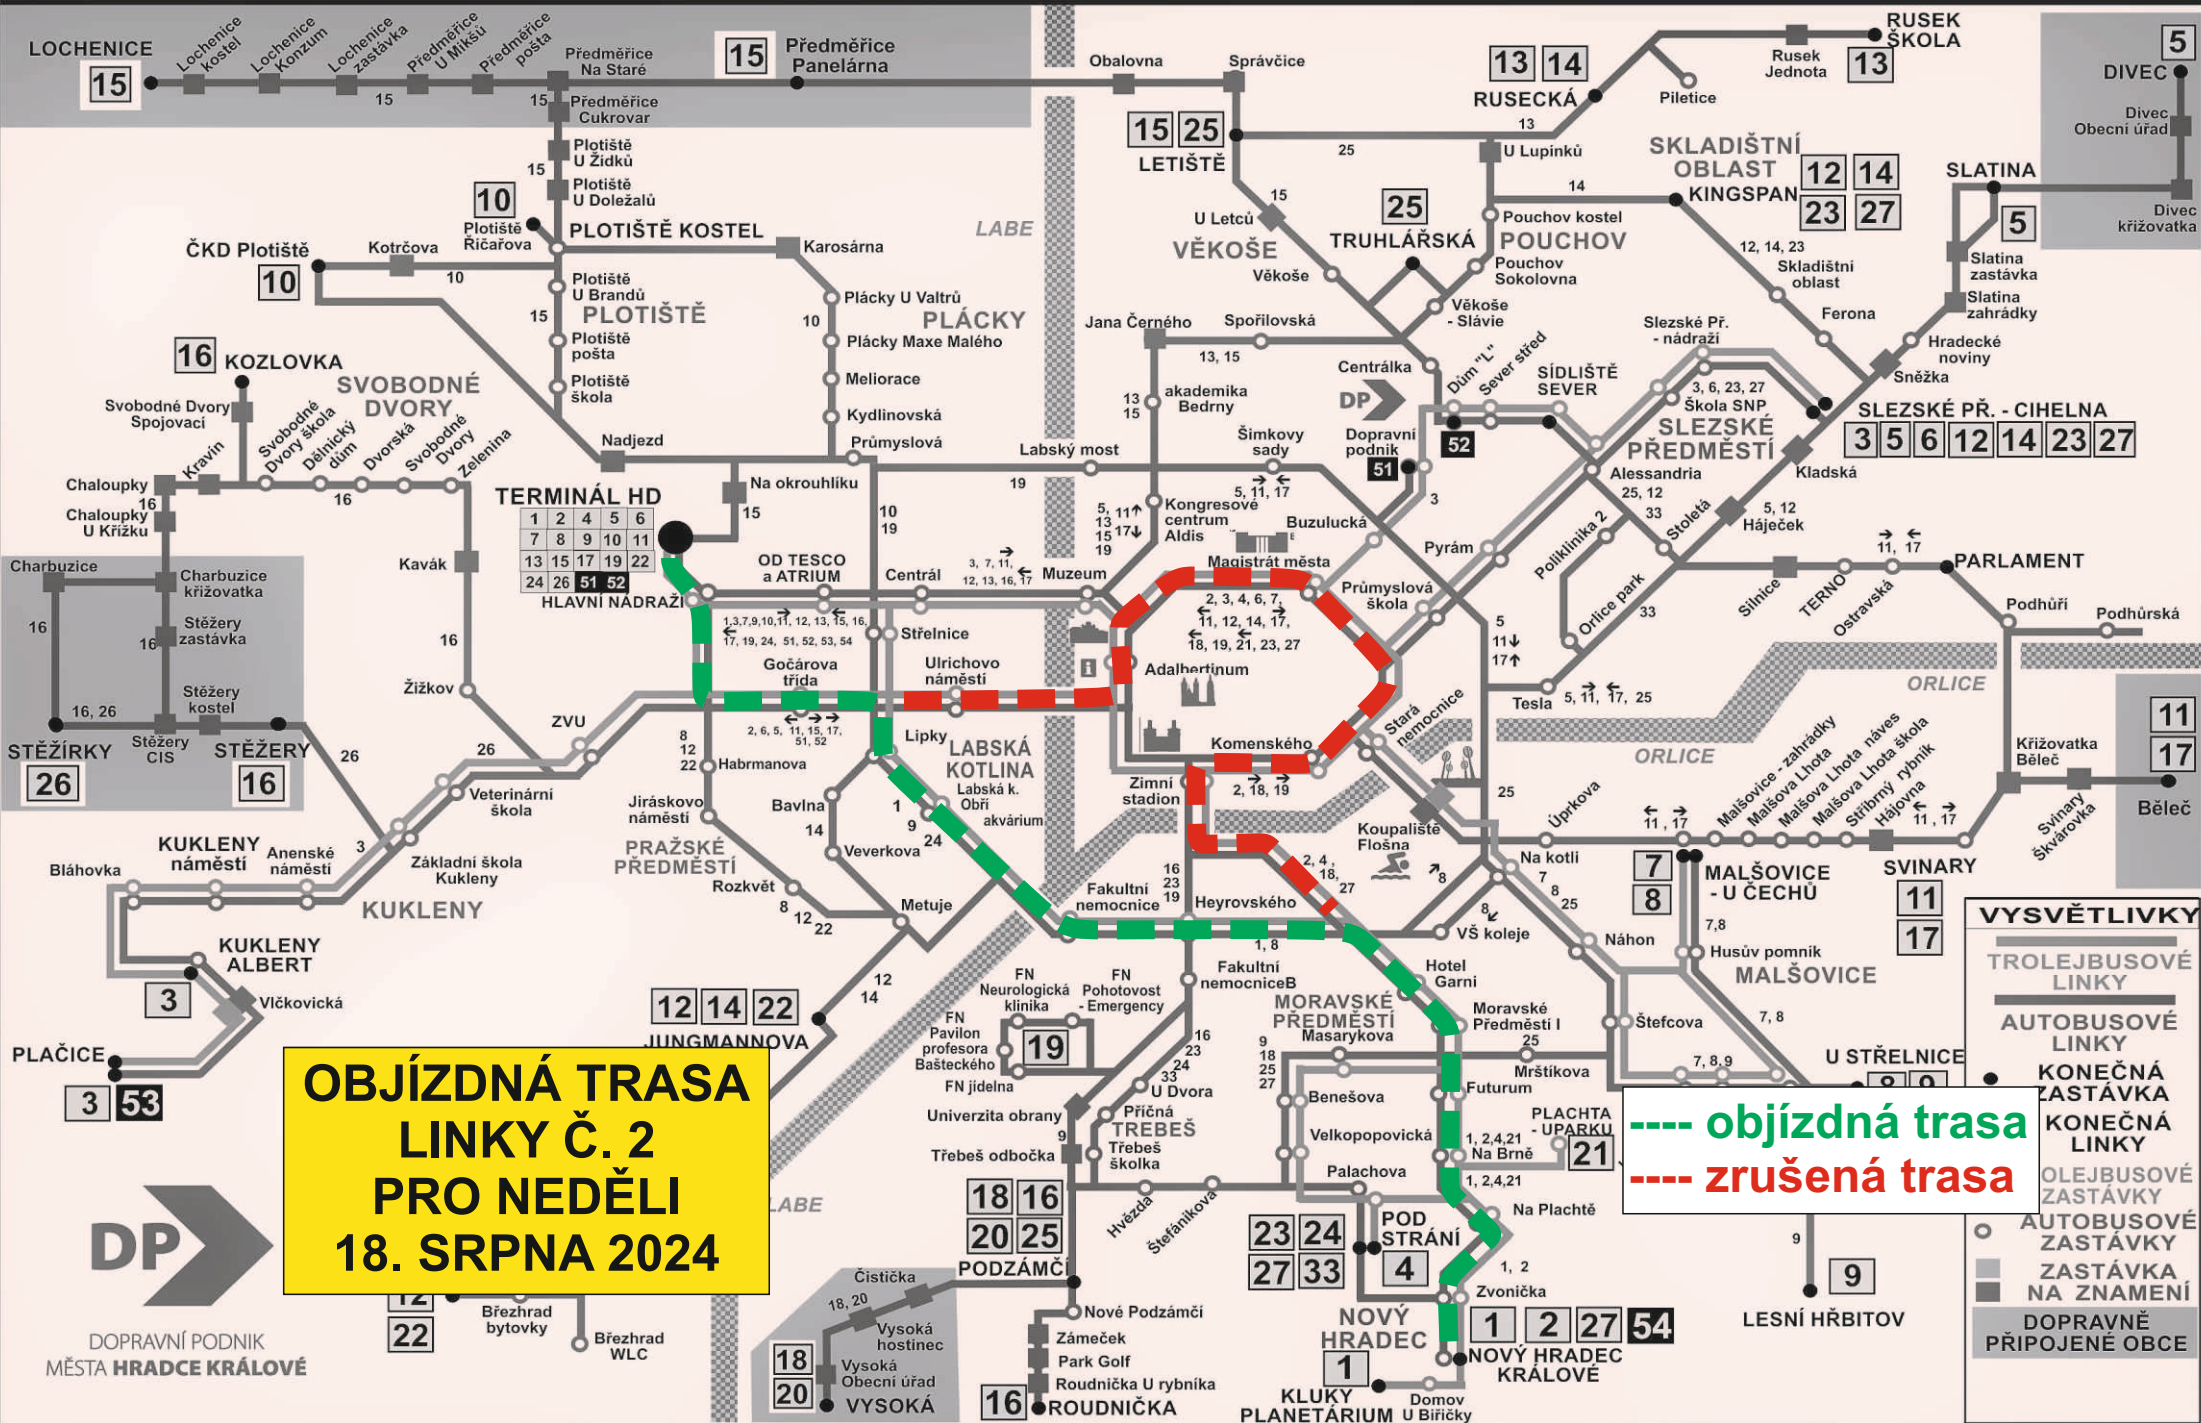

ORIENTAČNÍ SCHÉMA LINEK MĚSTSKÉ HROMADNÉ DOPRAVY V HRADCI KRÁLOVÉ

ORIENTAČNÍ SCHÉMA LINEK MĚSTSKÉ HROMADNÉ DOPRAVY V HRADCI KRÁLOVÉ

ORIENTAČNÍ SCHÉMA LINEK MĚSTSKÉ HROMADNÉ DOPRAVY V HRADCI KRÁLOVÉ

ORIENTAČNÍ SCHÉMA LINEK MĚSTSKÉ HROMADNÉ DOPRAVY V HRADCI KRÁLOVÉ

ORIENTAČNÍ SCHÉMA LINEK MĚSTSKÉ HROMADNÉ DOPRAVY V HRADCI KRÁLOVÉ

ORIENTAČNÍ SCHÉMA LINEK MĚSTSKÉ HROMADNÉ DOPRAVY V HRADCI KRÁLOVÉ

1	2	4	5	6
7	8	9	10	11
13	15	17	19	22
24	26	51	52	

ORIENTAČNÍ SCHÉMA LINEK MĚSTSKÉ HROMADNÉ DOPRAVY V HRADCI KRÁLOVÉ

ORIENTAČNÍ SCHÉMA LINEK MĚSTSKÉ HROMADNÉ DOPRAVY V HRADCI KRÁLOVÉ

ORIENTAČNÍ SCHÉMA LINEK MĚSTSKÉ HROMADNÉ DOPRAVY V HRADCI KRÁLOVÉ