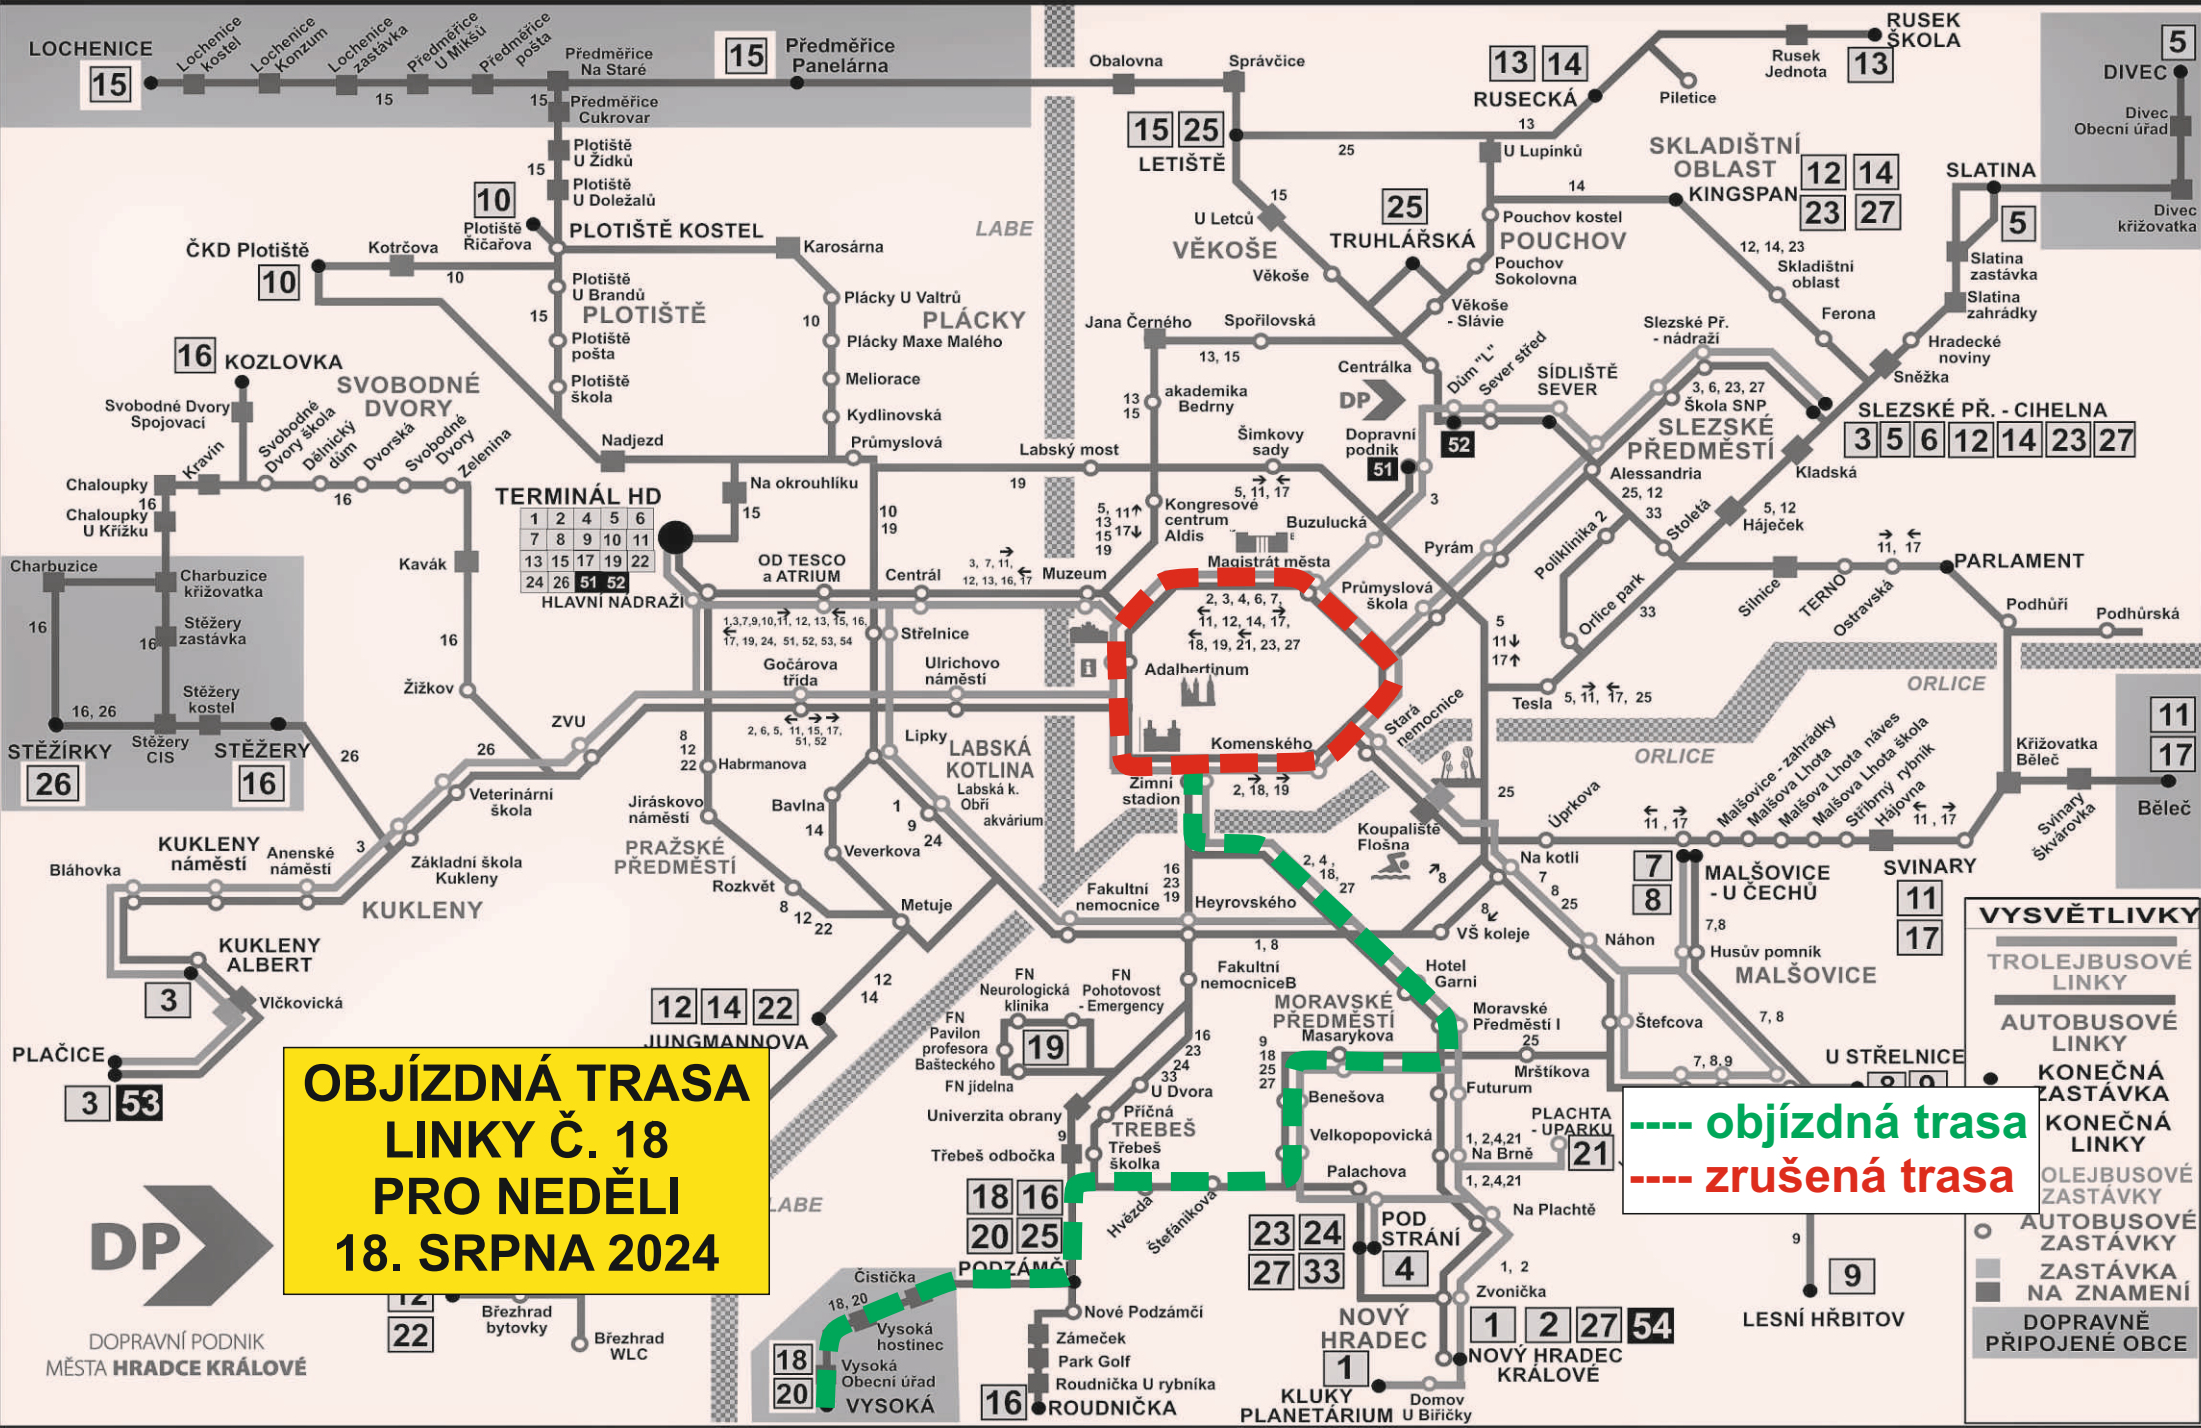

ORIENTAČNÍ SCHÉMA LINEK MĚSTSKÉ HROMADNÉ DOPRAVY V HRADCI KRÁLOVÉ

ORIENTAČNÍ SCHÉMA LINEK MĚSTSKÉ HROMADNÉ DOPRAVY V HRADCI KRÁLOVÉ

ORIENTAČNÍ SCHÉMA LINEK MĚSTSKÉ HROMADNÉ DOPRAVY V HRADCI KRÁLOVÉ

ORIENTAČNÍ SCHÉMA LINEK MĚSTSKÉ HROMADNÉ DOPRAVY V HRADCI KRÁLOVÉ

ORIENTAČNÍ SCHÉMA LINEK MĚSTSKÉ HROMADNÉ DOPRAVY V HRADCI KRÁLOVÉ

ORIENTAČNÍ SCHÉMA LINEK MĚSTSKÉ HROMADNÉ DOPRAVY V HRADCI KRÁLOVÉ

1	2	4	5	6
7	8	9	10	11
13	15	17	19	22
24	26	51	52	

ORIENTAČNÍ SCHÉMA LINEK MĚSTSKÉ HROMADNÉ DOPRAVY V HRADCI KRÁLOVÉ

ORIENTAČNÍ SCHÉMA LINEK MĚSTSKÉ HROMADNÉ DOPRAVY V HRADCI KRÁLOVÉ

ORIENTAČNÍ SCHÉMA LINEK MĚSTSKÉ HROMADNÉ DOPRAVY V HRADCI KRÁLOVÉ