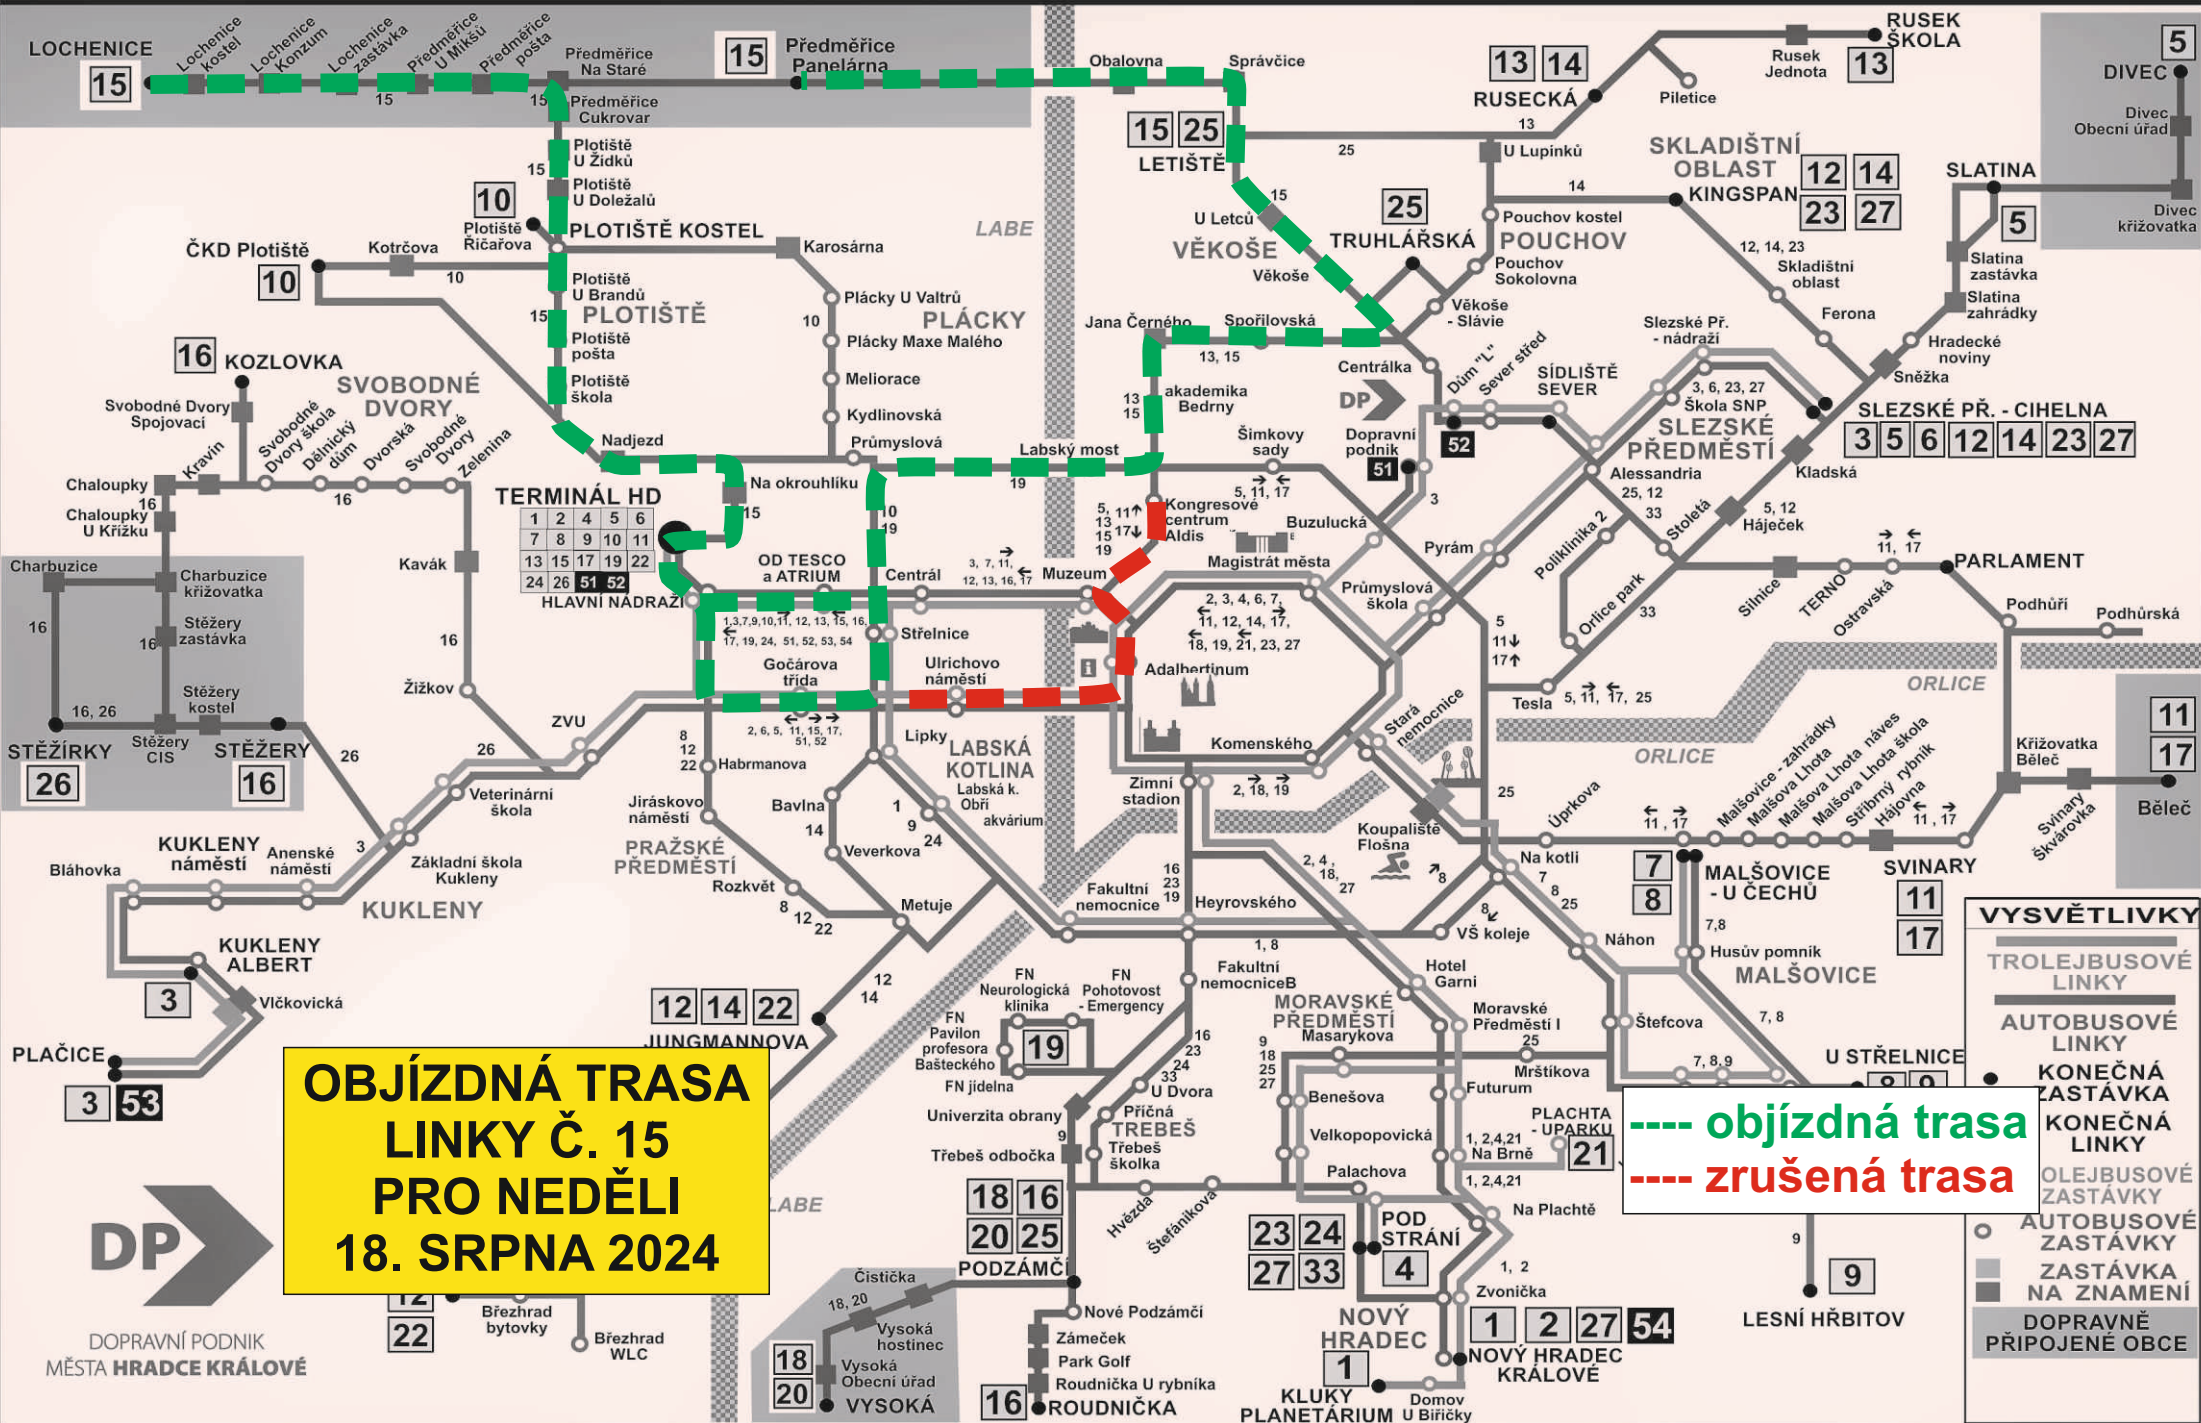

ORIENTAČNÍ SCHÉMA LINEK MĚSTSKÉ HROMADNÉ DOPRAVY V HRADCI KRÁLOVÉ

ORIENTAČNÍ SCHÉMA LINEK MĚSTSKÉ HROMADNÉ DOPRAVY V HRADCI KRÁLOVÉ

ORIENTAČNÍ SCHÉMA LINEK MĚSTSKÉ HROMADNÉ DOPRAVY V HRADCI KRÁLOVÉ

ORIENTAČNÍ SCHÉMA LINEK MĚSTSKÉ HROMADNÉ DOPRAVY V HRADCI KRÁLOVÉ

ORIENTAČNÍ SCHÉMA LINEK MĚSTSKÉ HROMADNÉ DOPRAVY V HRADCI KRÁLOVÉ

ORIENTAČNÍ SCHÉMA LINEK MĚSTSKÉ HROMADNÉ DOPRAVY V HRADCI KRÁLOVÉ

1	2	4	5	6
7	8	9	10	11
13	15	17	19	22
24	26	51	52	

ORIENTAČNÍ SCHÉMA LINEK MĚSTSKÉ HROMADNÉ DOPRAVY V HRADCI KRÁLOVÉ

ORIENTAČNÍ SCHÉMA LINEK MĚSTSKÉ HROMADNÉ DOPRAVY V HRADCI KRÁLOVÉ

ORIENTAČNÍ SCHÉMA LINEK MĚSTSKÉ HROMADNÉ DOPRAVY V HRADCI KRÁLOVÉ