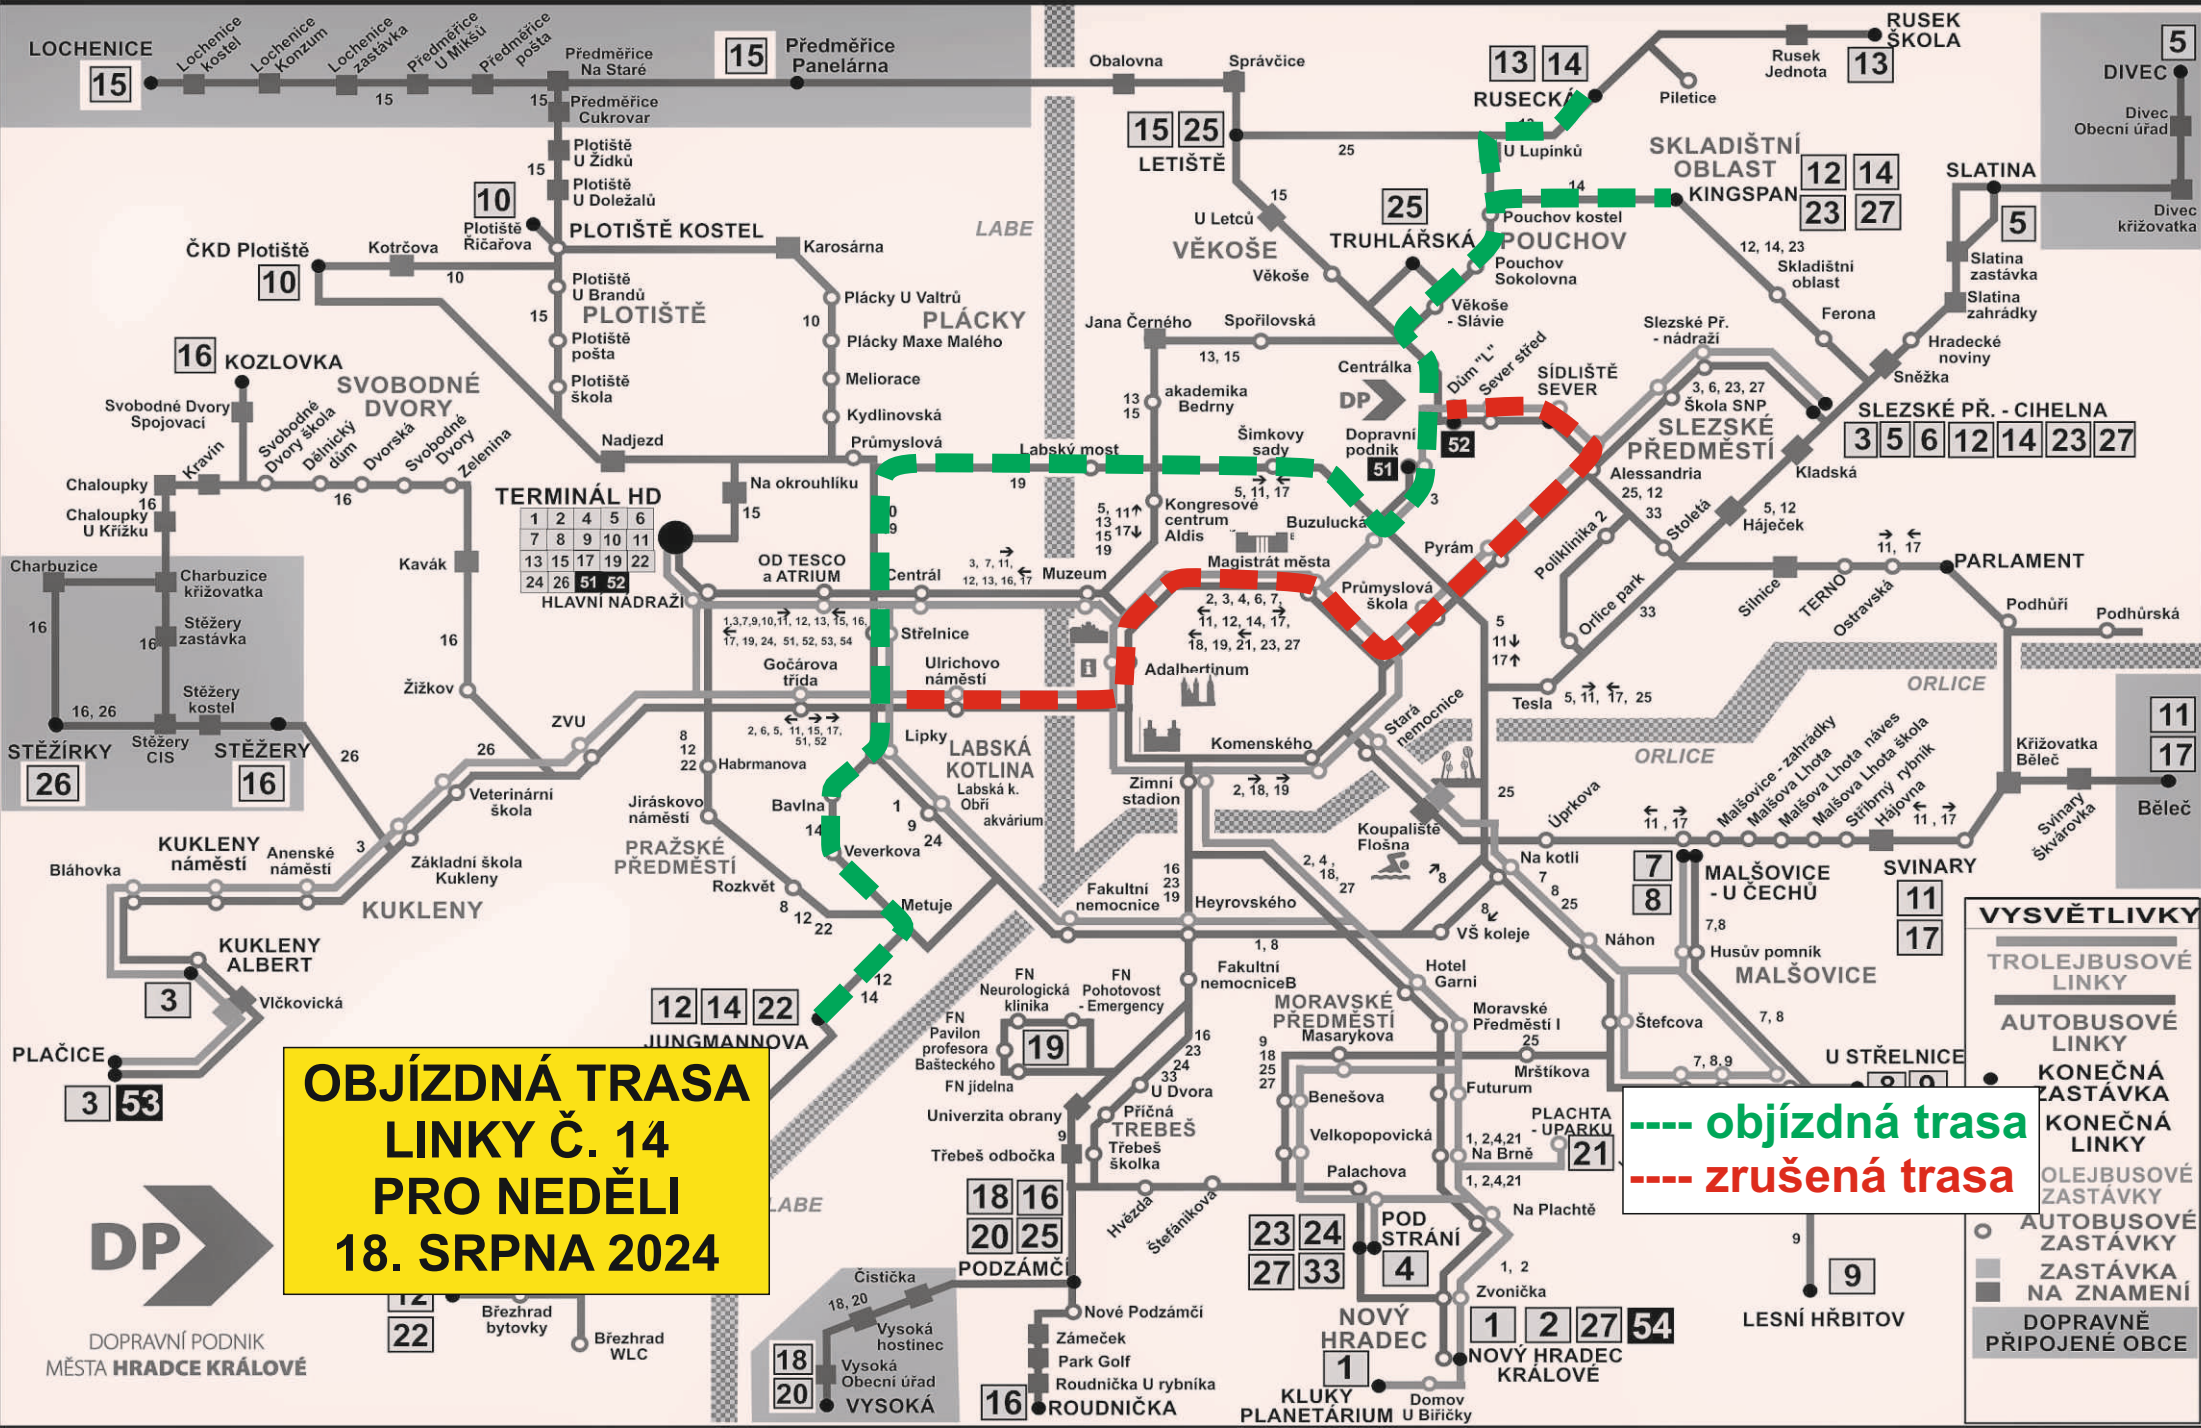

ORIENTAČNÍ SCHÉMA LINEK MĚSTSKÉ HROMADNÉ DOPRAVY V HRADCI KRÁLOVÉ

ORIENTAČNÍ SCHÉMA LINEK MĚSTSKÉ HROMADNÉ DOPRAVY V HRADCI KRÁLOVÉ

ORIENTAČNÍ SCHÉMA LINEK MĚSTSKÉ HROMADNÉ DOPRAVY V HRADCI KRÁLOVÉ

ORIENTAČNÍ SCHÉMA LINEK MĚSTSKÉ HROMADNÉ DOPRAVY V HRADCI KRÁLOVÉ

ORIENTAČNÍ SCHÉMA LINEK MĚSTSKÉ HROMADNÉ DOPRAVY V HRADCI KRÁLOVÉ

ORIENTAČNÍ SCHÉMA LINEK MĚSTSKÉ HROMADNÉ DOPRAVY V HRADCI KRÁLOVÉ

1	2	4	5	6
7	8	9	10	11
13	15	17	19	22
24	26	51	52	

ORIENTAČNÍ SCHÉMA LINEK MĚSTSKÉ HROMADNÉ DOPRAVY V HRADCI KRÁLOVÉ

ORIENTAČNÍ SCHÉMA LINEK MĚSTSKÉ HROMADNÉ DOPRAVY V HRADCI KRÁLOVÉ

ORIENTAČNÍ SCHÉMA LINEK MĚSTSKÉ HROMADNÉ DOPRAVY V HRADCI KRÁLOVÉ