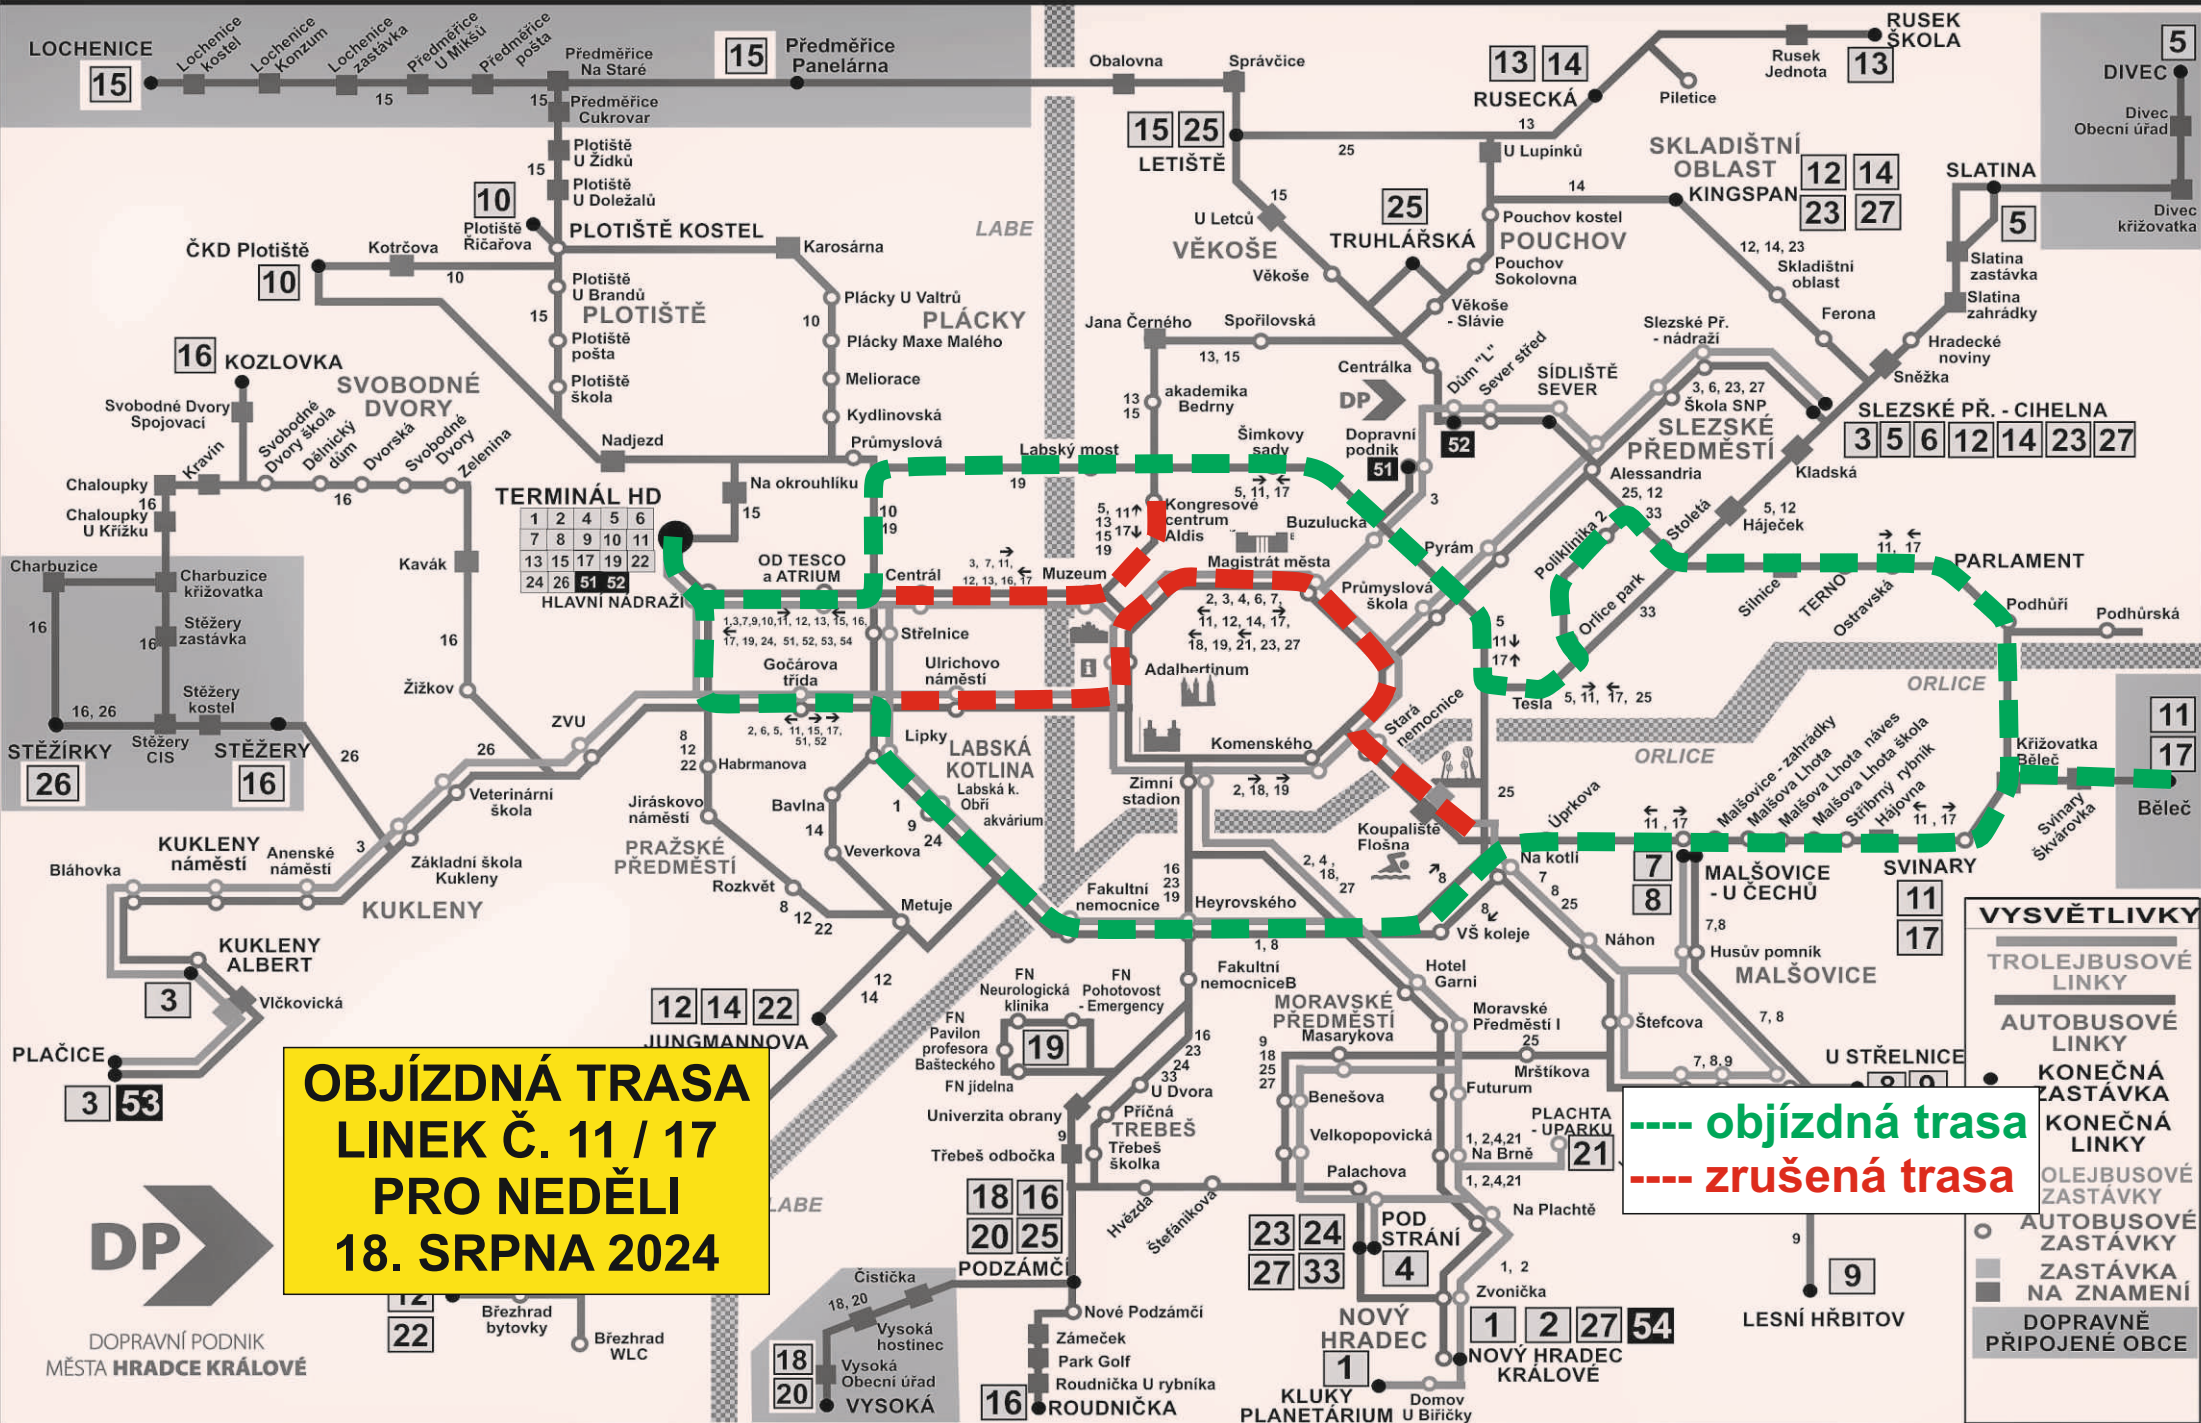

ORIENTAČNÍ SCHÉMA LINEK MĚSTSKÉ HROMADNÉ DOPRAVY V HRADCI KRÁLOVÉ

ORIENTAČNÍ SCHÉMA LINEK MĚSTSKÉ HROMADNÉ DOPRAVY V HRADCI KRÁLOVÉ

ORIENTAČNÍ SCHÉMA LINEK MĚSTSKÉ HROMADNÉ DOPRAVY V HRADCI KRÁLOVÉ

ORIENTAČNÍ SCHÉMA LINEK MĚSTSKÉ HROMADNÉ DOPRAVY V HRADCI KRÁLOVÉ

ORIENTAČNÍ SCHÉMA LINEK MĚSTSKÉ HROMADNÉ DOPRAVY V HRADCI KRÁLOVÉ

ORIENTAČNÍ SCHÉMA LINEK MĚSTSKÉ HROMADNÉ DOPRAVY V HRADCI KRÁLOVÉ

1	2	4	5	6
7	8	9	10	11
13	15	17	19	22
24	26	51	52	

ORIENTAČNÍ SCHÉMA LINEK MĚSTSKÉ HROMADNÉ DOPRAVY V HRADCI KRÁLOVÉ

ORIENTAČNÍ SCHÉMA LINEK MĚSTSKÉ HROMADNÉ DOPRAVY V HRADCI KRÁLOVÉ

ORIENTAČNÍ SCHÉMA LINEK MĚSTSKÉ HROMADNÉ DOPRAVY V HRADCI KRÁLOVÉ