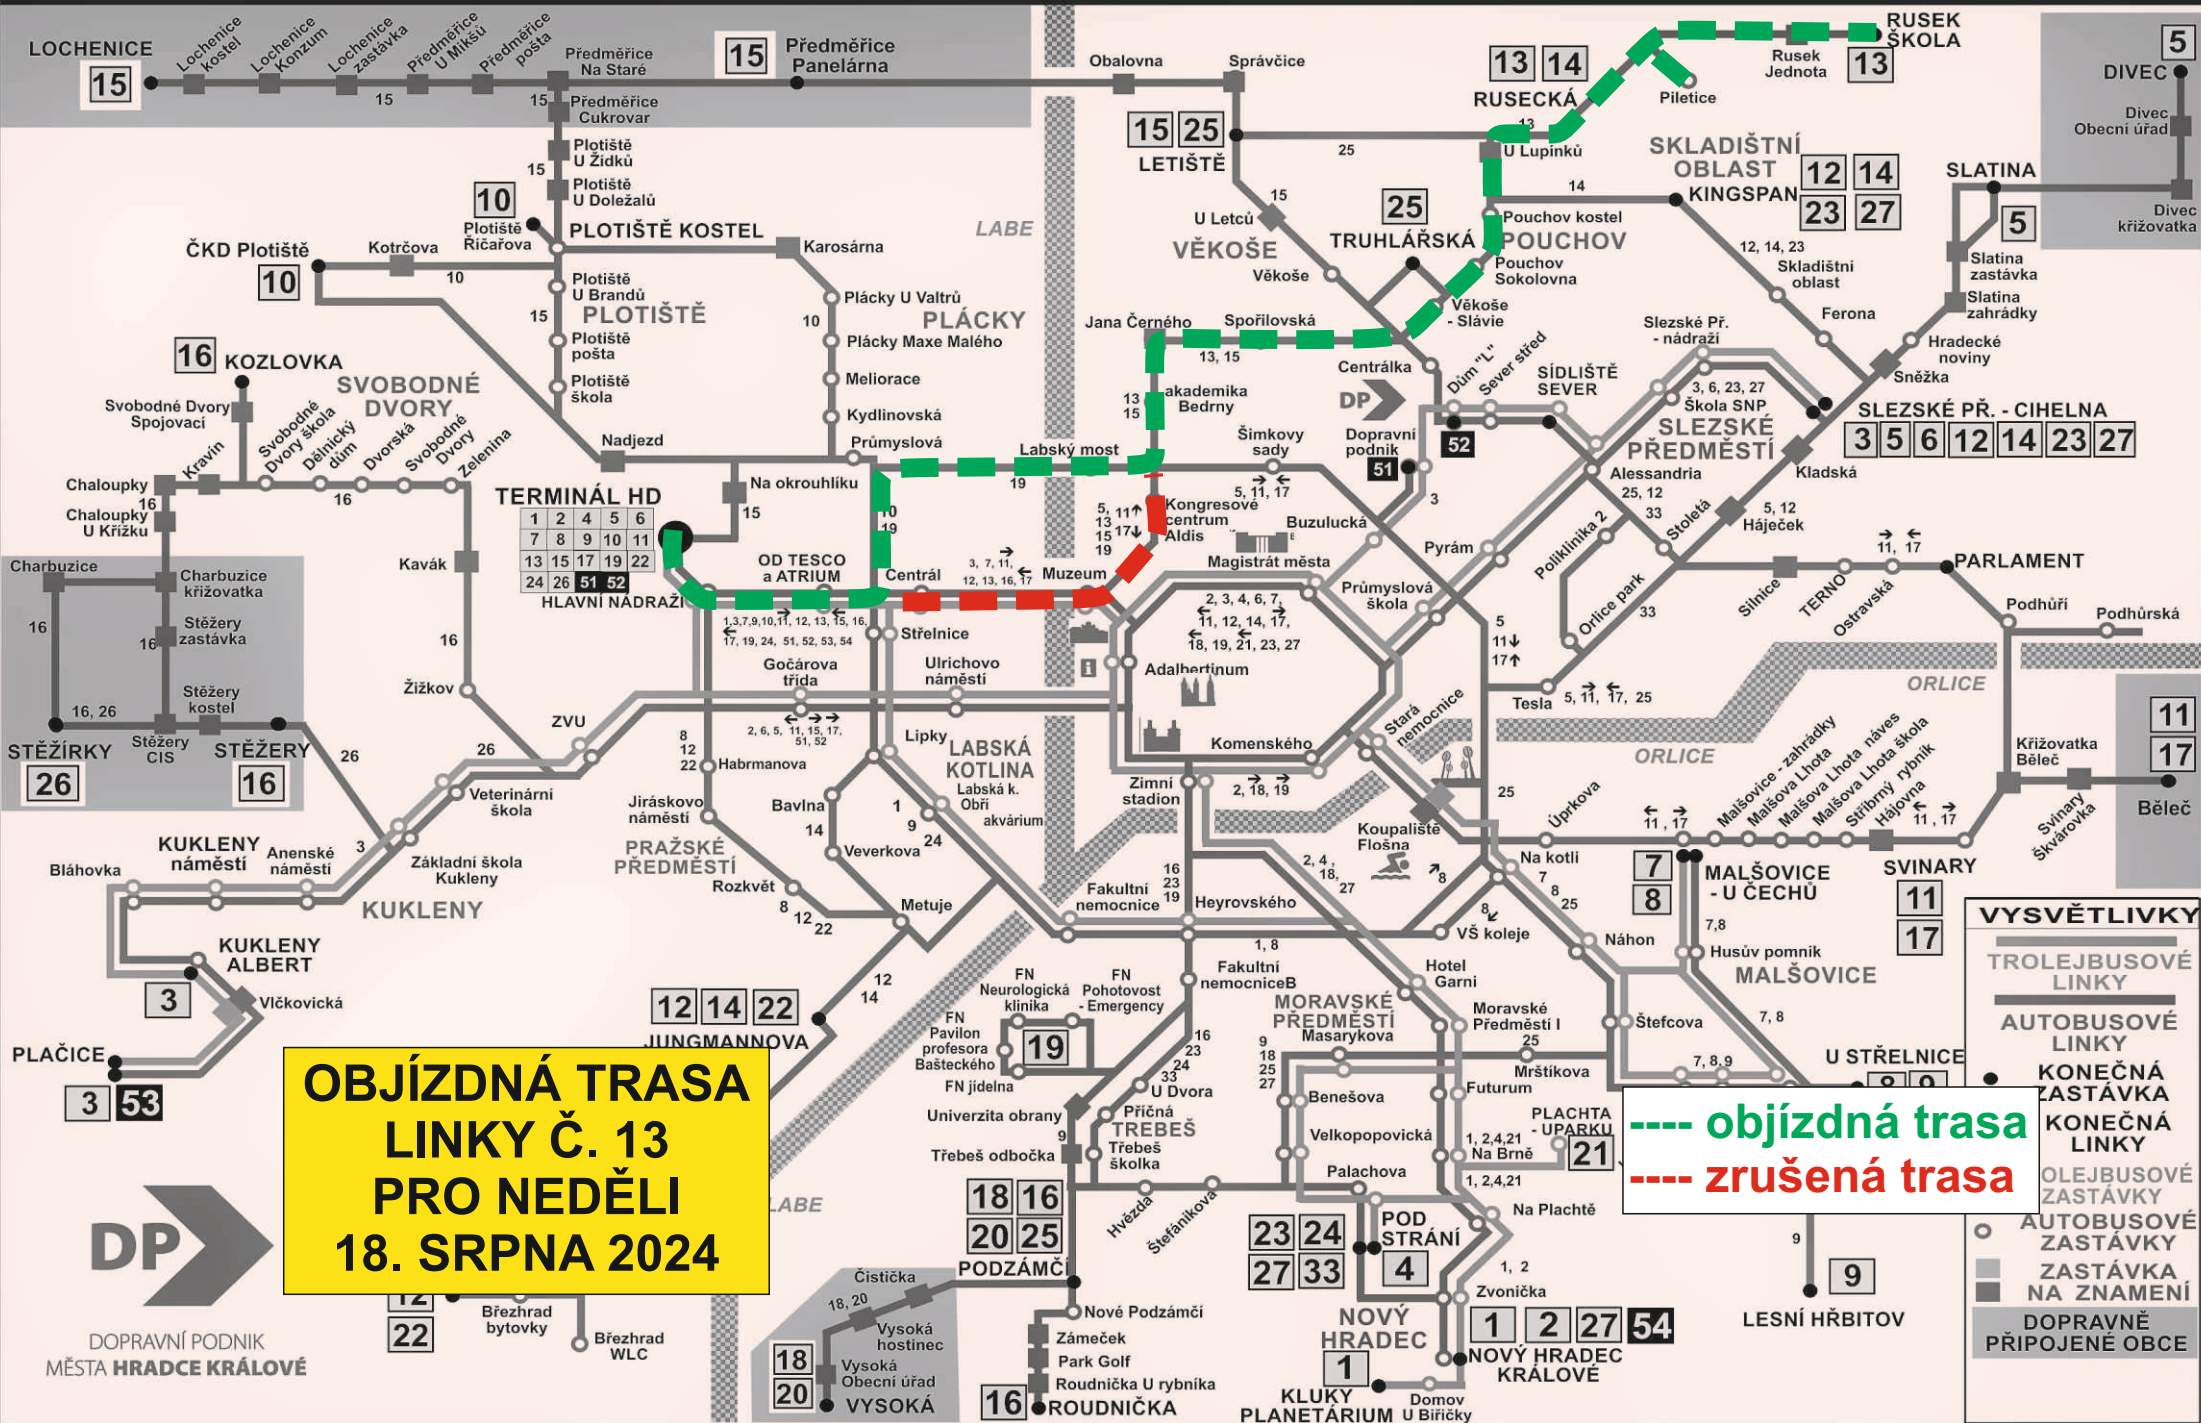

ORIENTAČNÍ SCHÉMA LINEK MĚSTSKÉ HROMADNÉ DOPRAVY V HRADCI KRÁLOVÉ

ORIENTAČNÍ SCHÉMA LINEK MĚSTSKÉ HROMADNÉ DOPRAVY V HRADCI KRÁLOVÉ

ORIENTAČNÍ SCHÉMA LINEK MĚSTSKÉ HROMADNÉ DOPRAVY V HRADCI KRÁLOVÉ

ORIENTAČNÍ SCHÉMA LINEK MĚSTSKÉ HROMADNÉ DOPRAVY V HRADCI KRÁLOVÉ

ORIENTAČNÍ SCHÉMA LINEK MĚSTSKÉ HROMADNÉ DOPRAVY V HRADCI KRÁLOVÉ

ORIENTAČNÍ SCHÉMA LINEK MĚSTSKÉ HROMADNÉ DOPRAVY V HRADCI KRÁLOVÉ

1	2	4	5	6
7	8	9	10	11
13	15	17	19	22
24	26	51	52	

ORIENTAČNÍ SCHÉMA LINEK MĚSTSKÉ HROMADNÉ DOPRAVY V HRADCI KRÁLOVÉ

ORIENTAČNÍ SCHÉMA LINEK MĚSTSKÉ HROMADNÉ DOPRAVY V HRADCI KRÁLOVÉ

ORIENTAČNÍ SCHÉMA LINEK MĚSTSKÉ HROMADNÉ DOPRAVY V HRADCI KRÁLOVÉ