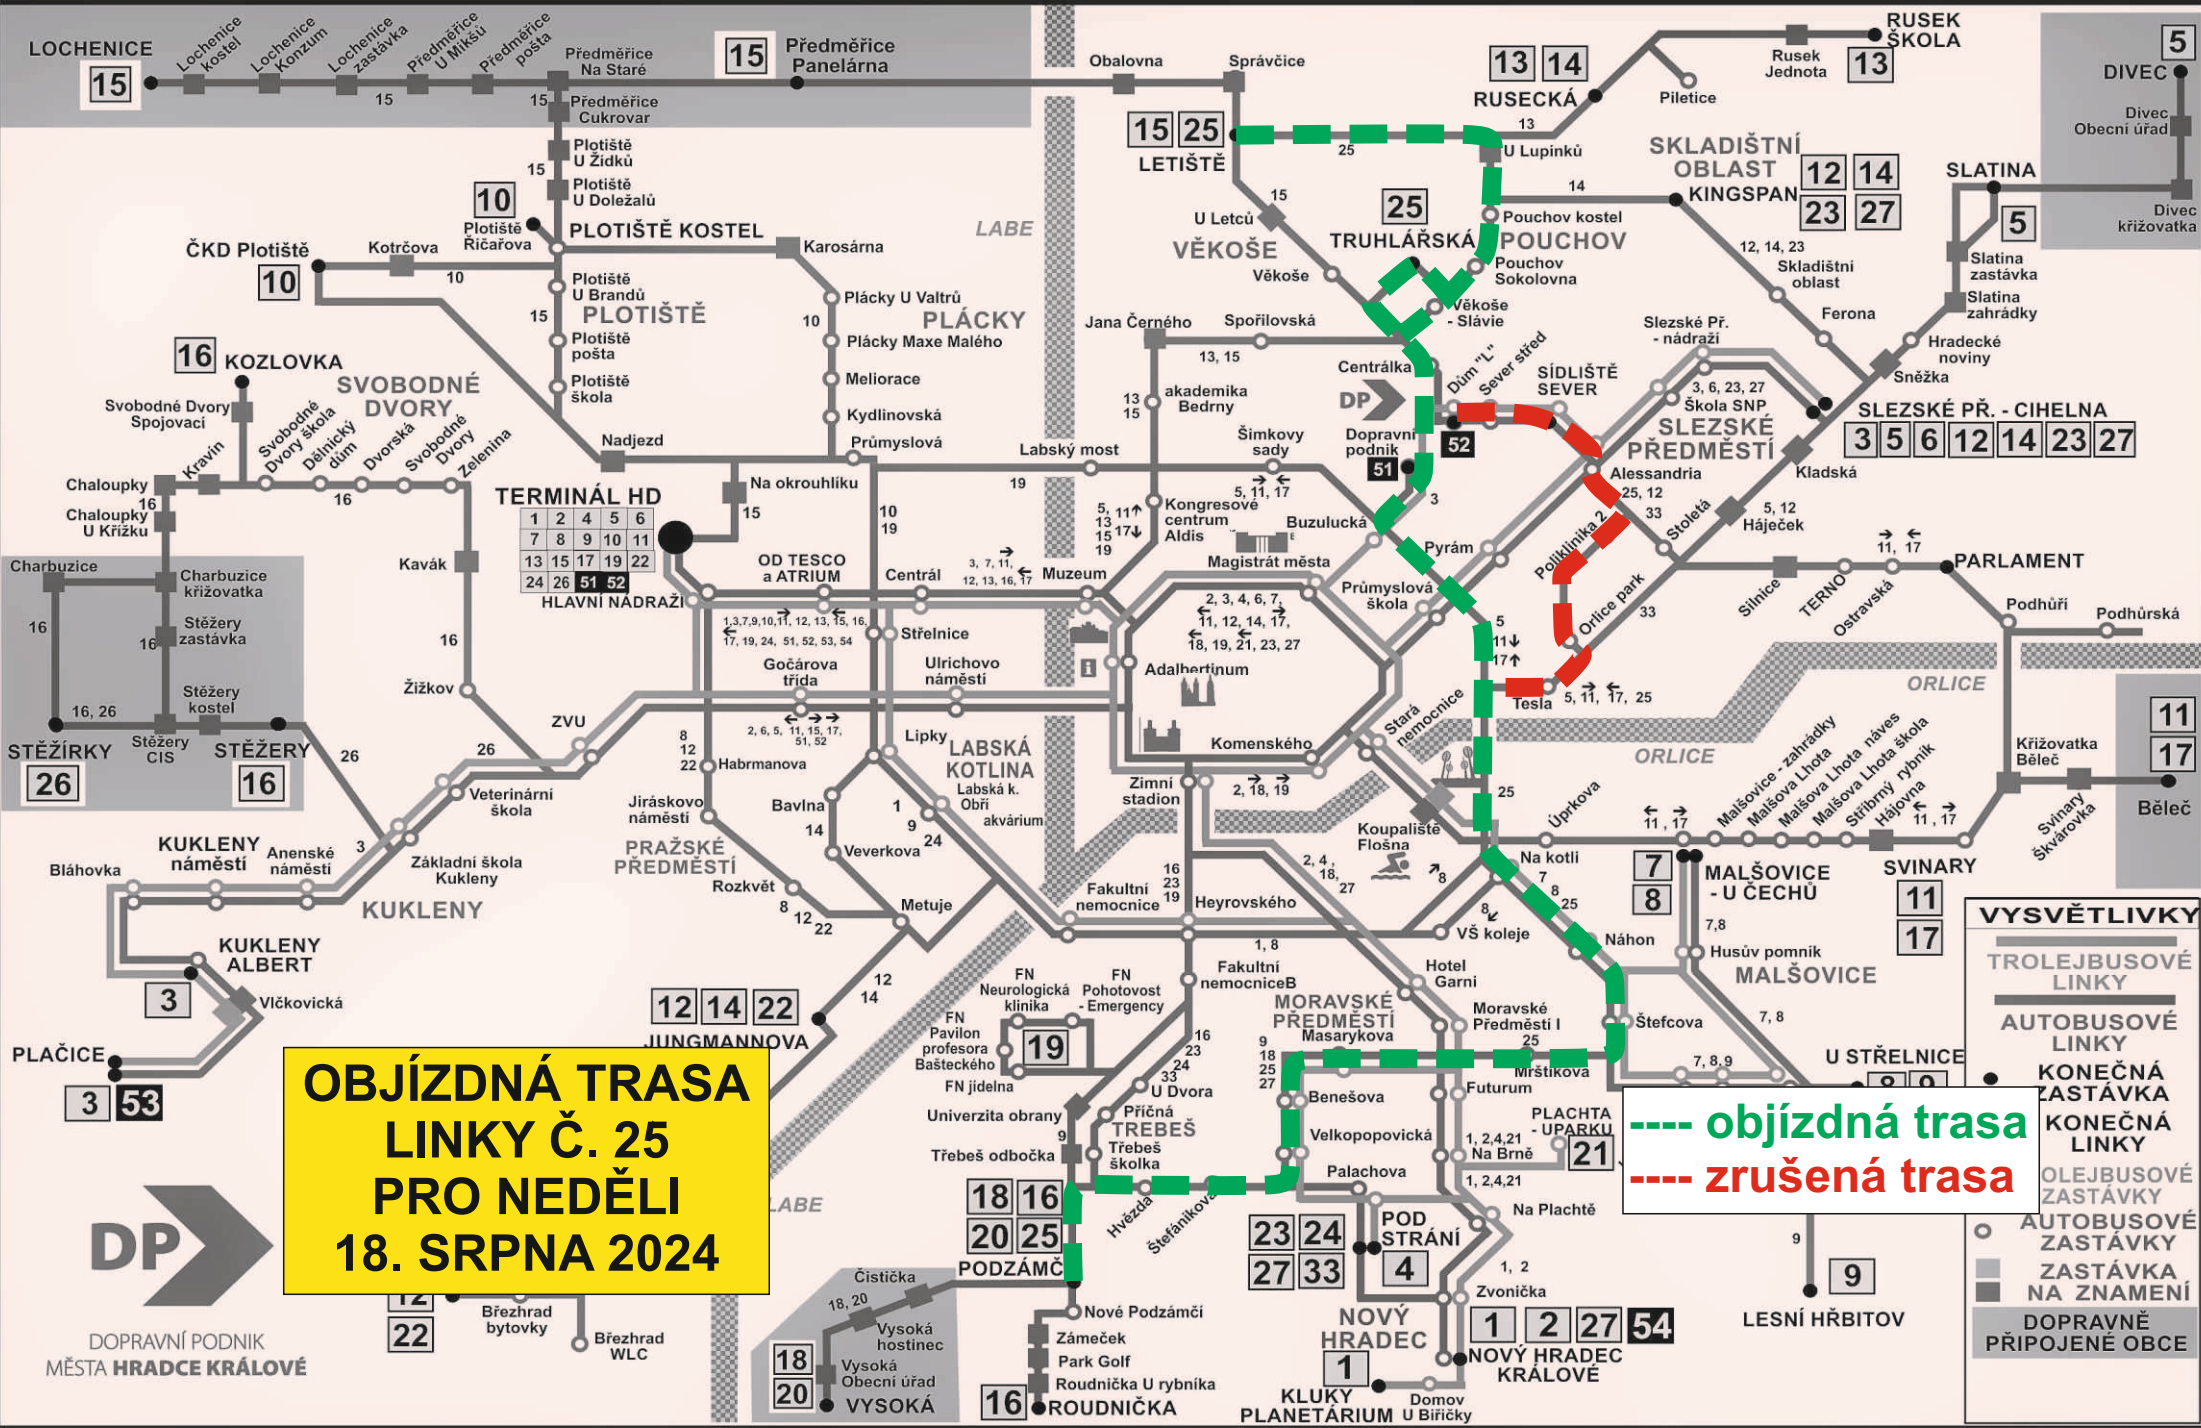

ORIENTAČNÍ SCHÉMA LINEK MĚSTSKÉ HROMADNÉ DOPRAVY V HRADCI KRÁLOVÉ

ORIENTAČNÍ SCHÉMA LINEK MĚSTSKÉ HROMADNÉ DOPRAVY V HRADCI KRÁLOVÉ

ORIENTAČNÍ SCHÉMA LINEK MĚSTSKÉ HROMADNÉ DOPRAVY V HRADCI KRÁLOVÉ

ORIENTAČNÍ SCHÉMA LINEK MĚSTSKÉ HROMADNÉ DOPRAVY V HRADCI KRÁLOVÉ

ORIENTAČNÍ SCHÉMA LINEK MĚSTSKÉ HROMADNÉ DOPRAVY V HRADCI KRÁLOVÉ

ORIENTAČNÍ SCHÉMA LINEK MĚSTSKÉ HROMADNÉ DOPRAVY V HRADCI KRÁLOVÉ

1	2	4	5	6
7	8	9	10	11
13	15	17	19	22
24	26	51	52	

ORIENTAČNÍ SCHÉMA LINEK MĚSTSKÉ HROMADNÉ DOPRAVY V HRADCI KRÁLOVÉ

ORIENTAČNÍ SCHÉMA LINEK MĚSTSKÉ HROMADNÉ DOPRAVY V HRADCI KRÁLOVÉ

ORIENTAČNÍ SCHÉMA LINEK MĚSTSKÉ HROMADNÉ DOPRAVY V HRADCI KRÁLOVÉ